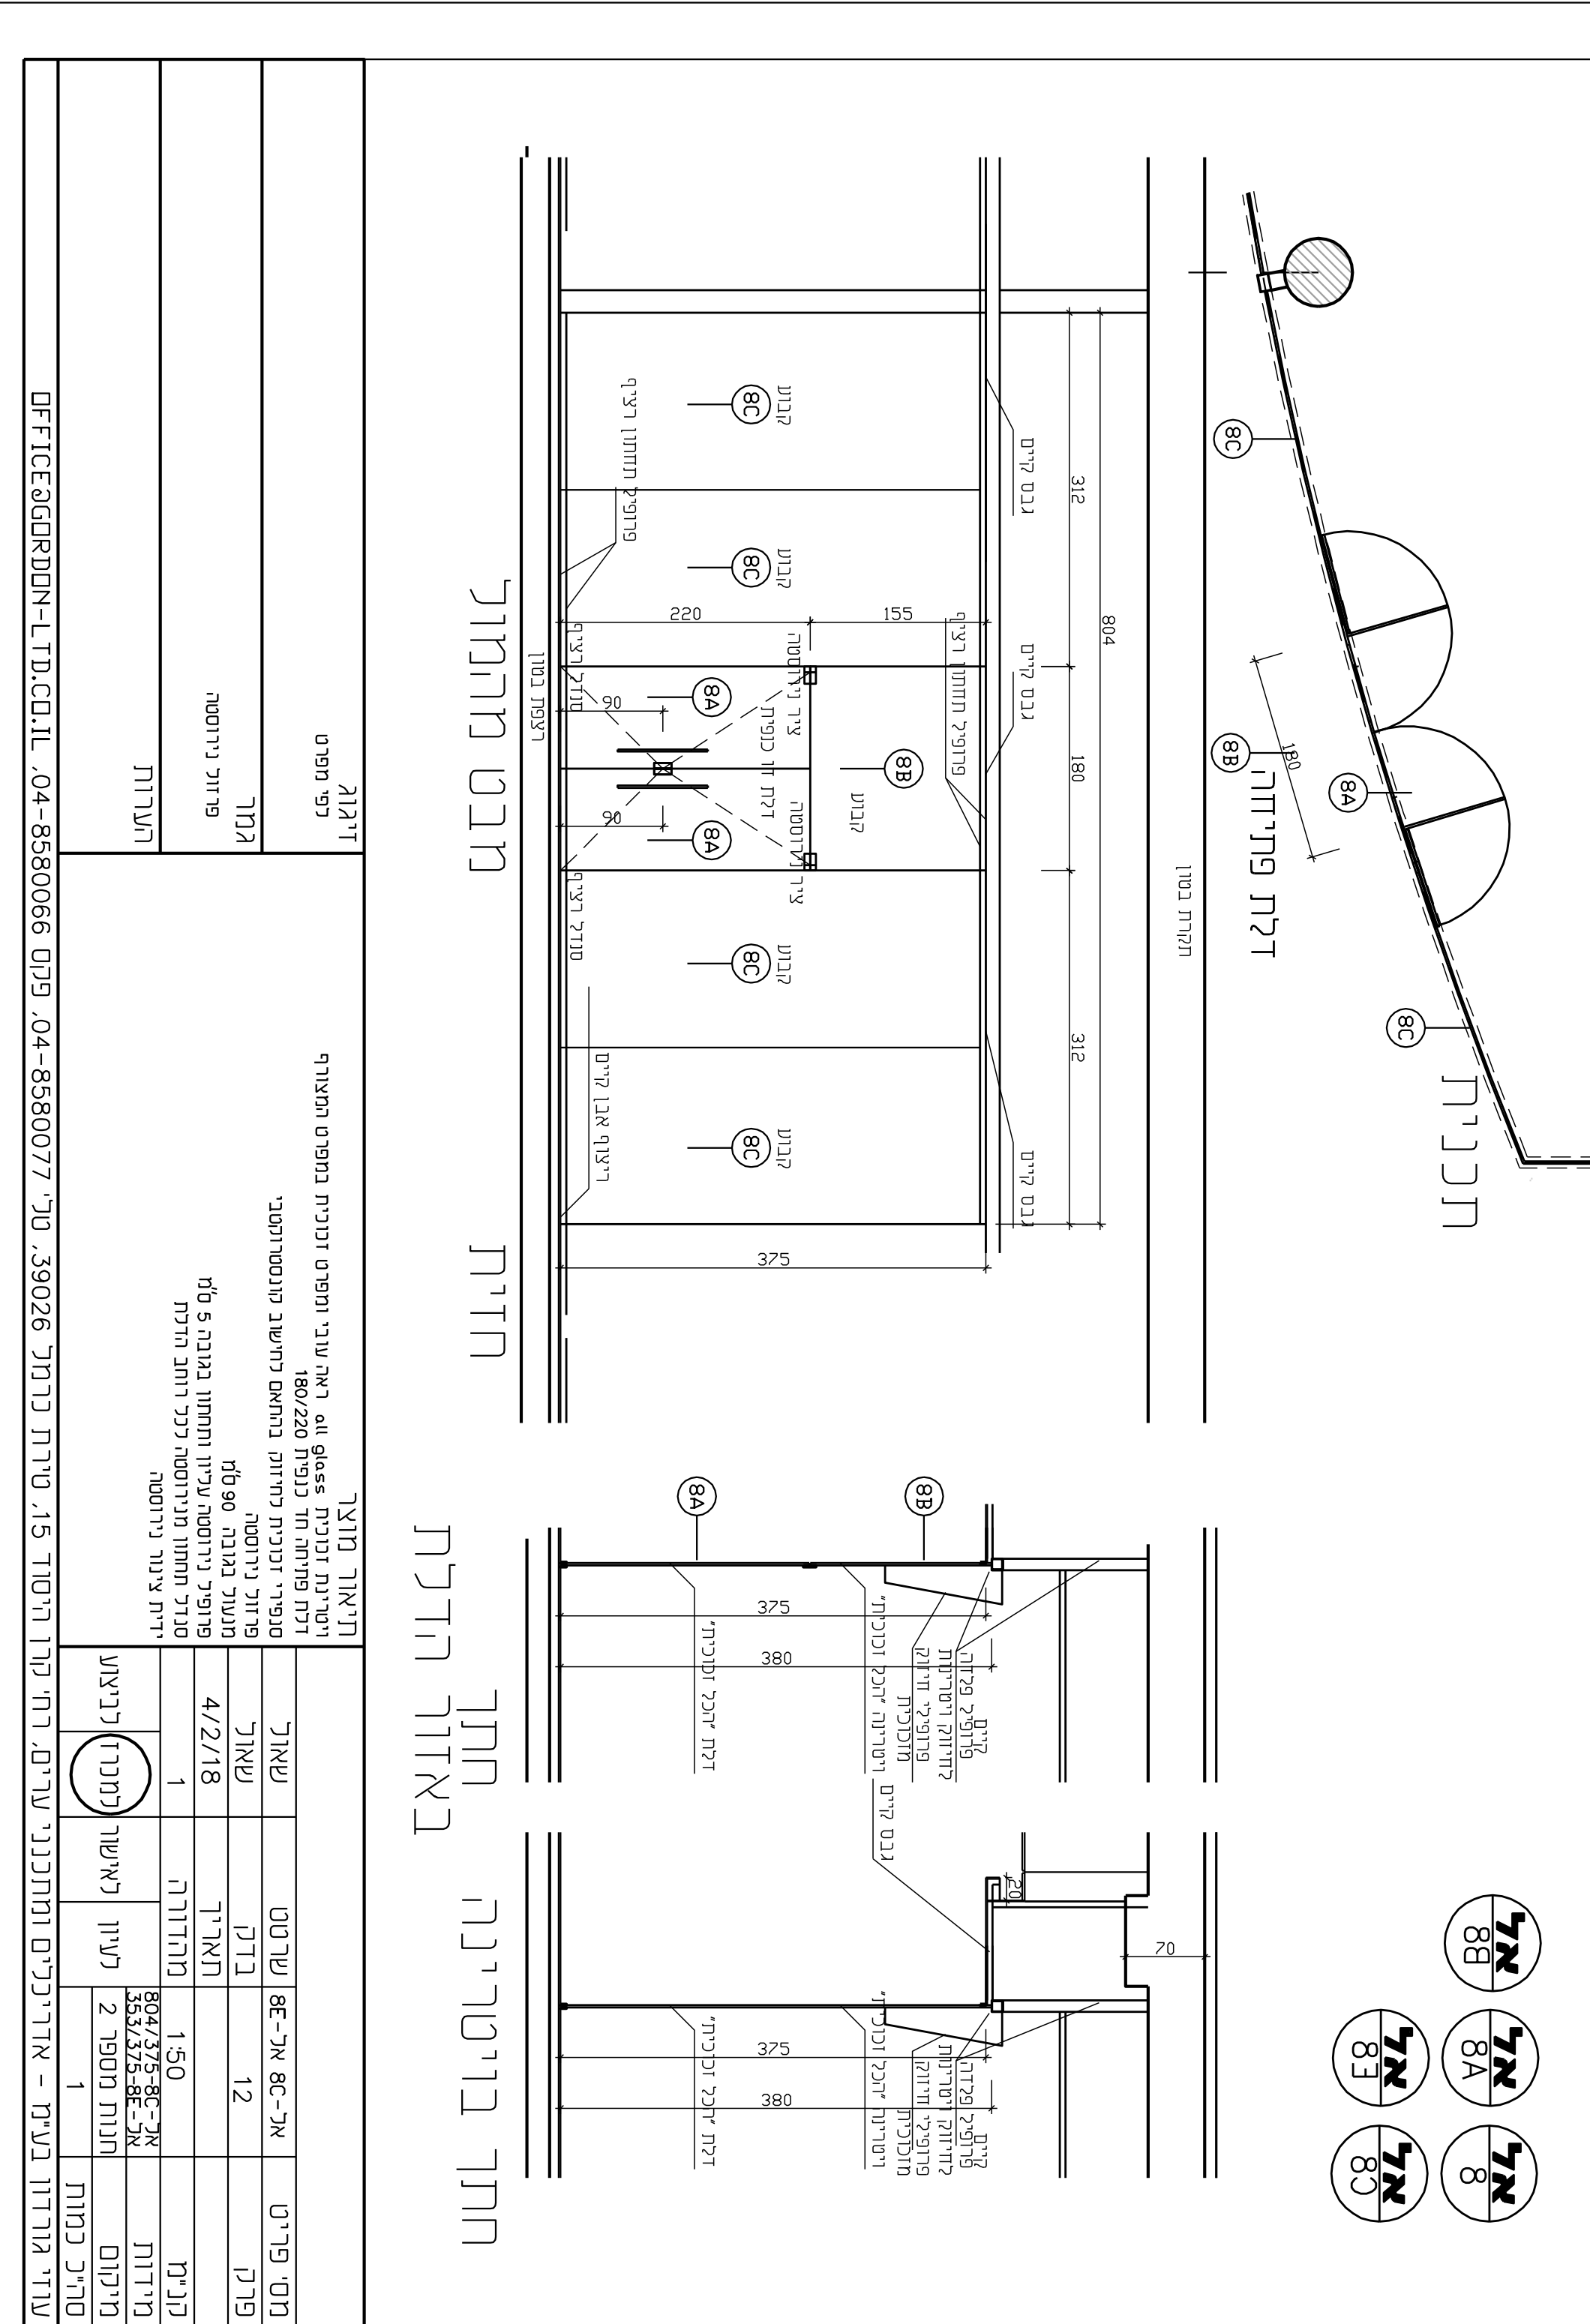

דגם 2 - חדר אוכל

קוד	תיאור	כמות	יחידות
01	ספה	1	חטי
02	ספסל	2	חטי
03	כיסא	6	חטי
04	שולחן	1	חטי
05	ארגון	2	חטי
06	סליל	2	חטי
07	קישוטים	2	חטי
08	קישוטים	2	חטי

מרכז רווחת היסר
 ויטיות רחבת
 רשתות אלקטרוניות
 חשפסן
 E.S.S.OT