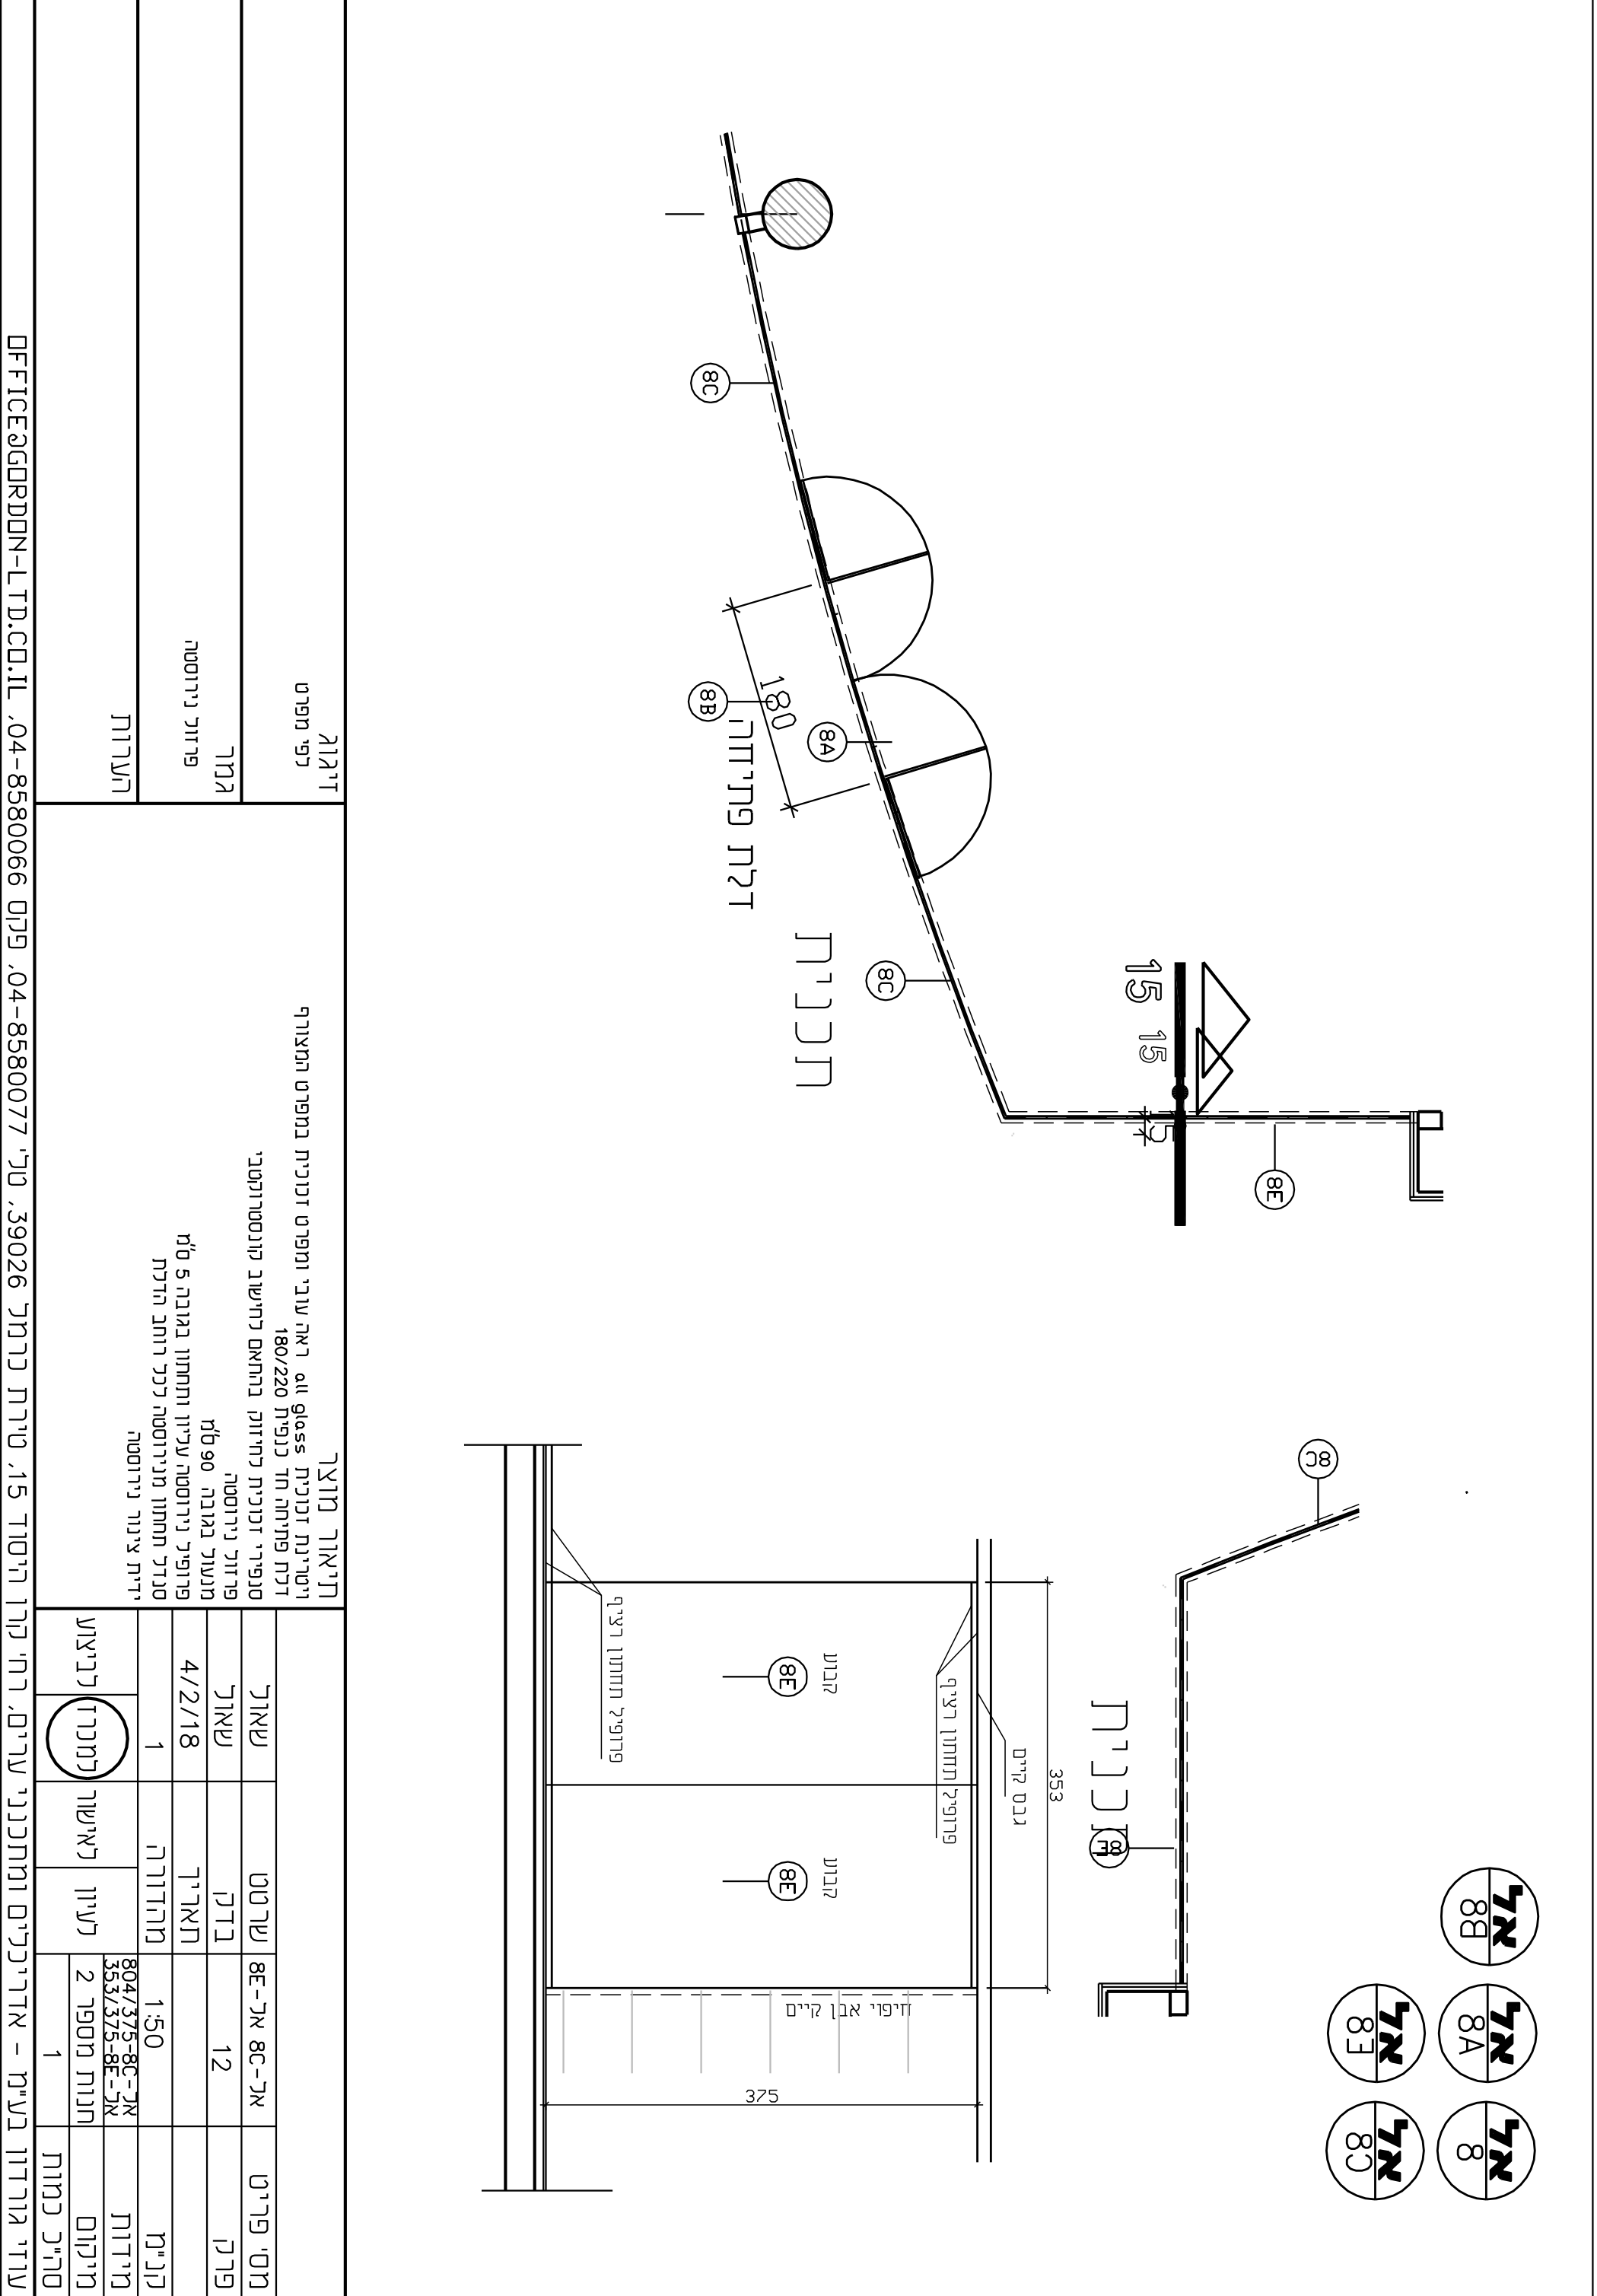

דגם 2 - חדר אוכל

קוד	תיאור	כמות	יחידות
01	ספה	1	חטי
02	ספסל	2	חטי
03	כיסא	6	חטי
04	שולחן	1	חטי
05	ארגון	2	חטי
06	סליל	2	חטי
07	קישוטים	2	חטי
08	קישוטים	2	חטי

מרכז רווחת היסר
 ויטיות רחבת
 רשתות אלקטרוניות
 חשפסן
 E.S.S.OT