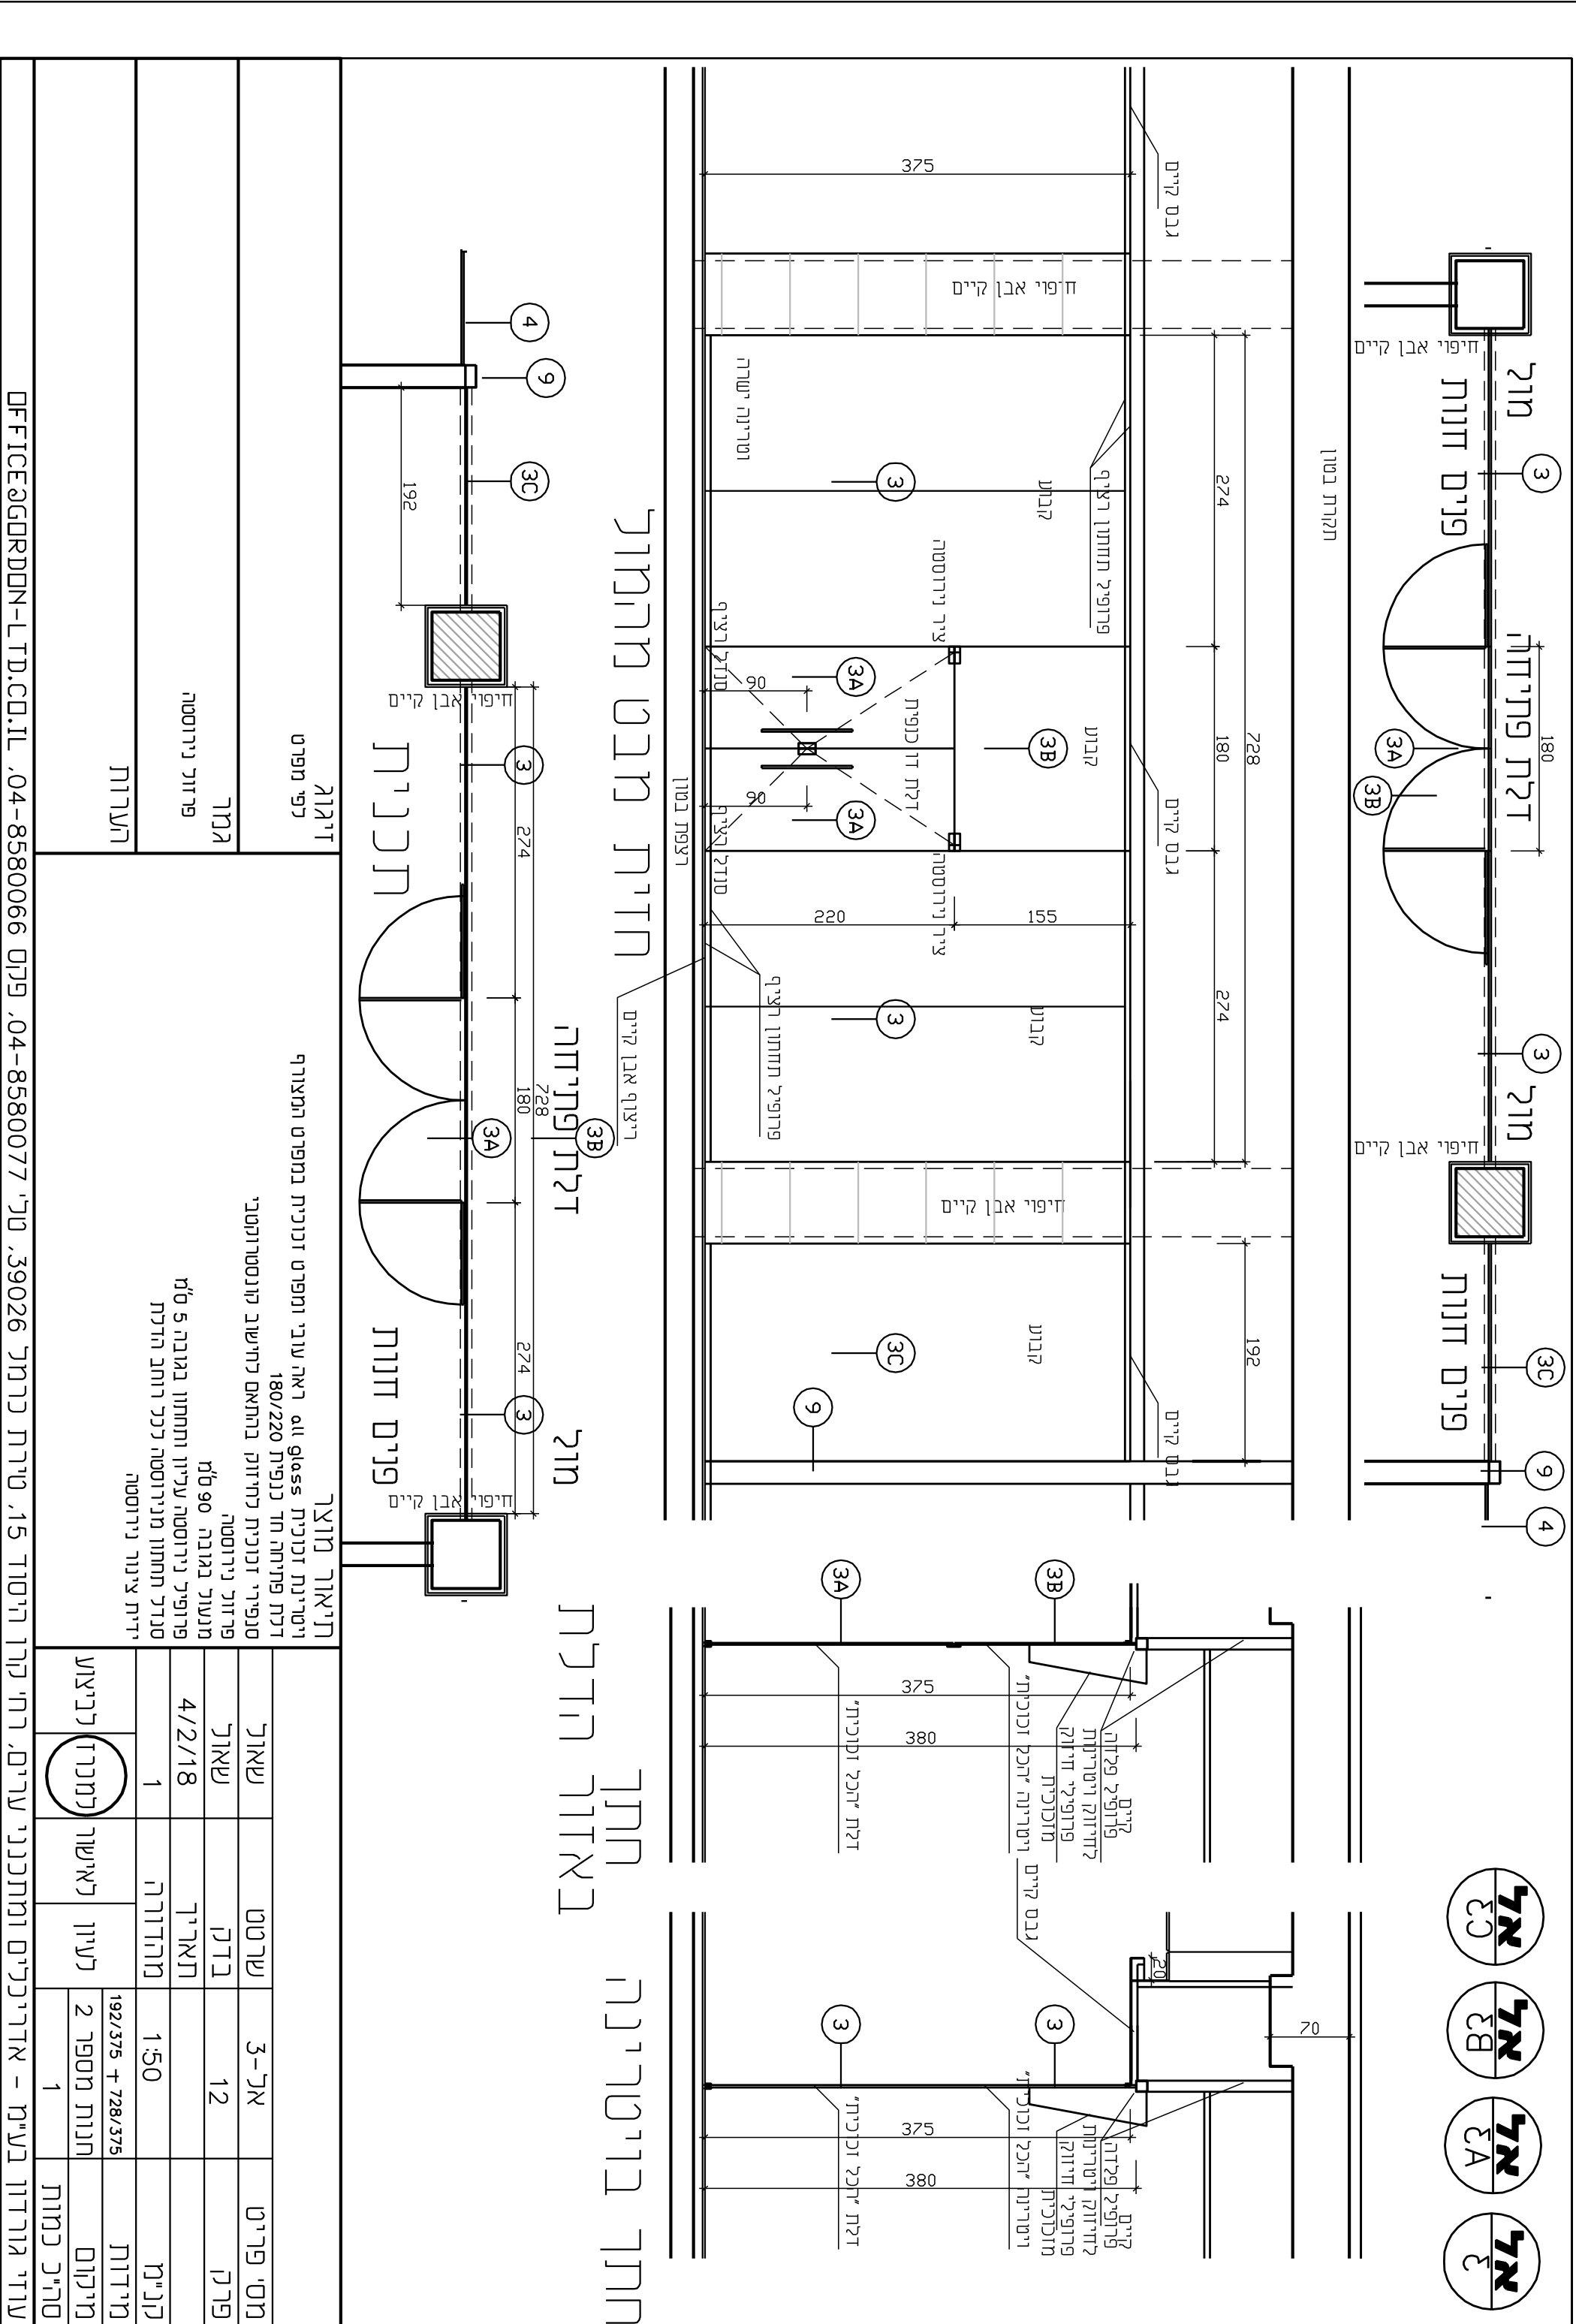

דגם 2 - חדר אוכל

קוד	תיאור	כמות	יחידות
01	ספה	1	חטי
02	ספסל	2	חטי
03	כיסא	6	חטי
04	שולחן	1	חטי
05	ארגון	2	חטי
06	סליל	2	חטי
07	קישוטים	2	חטי
08	קישוטים	2	חטי

מרכז רווחת היסר
 ויטיות רחבת
 רשתות אלקטרוניות
 חשפסן
 E.S.S.OT