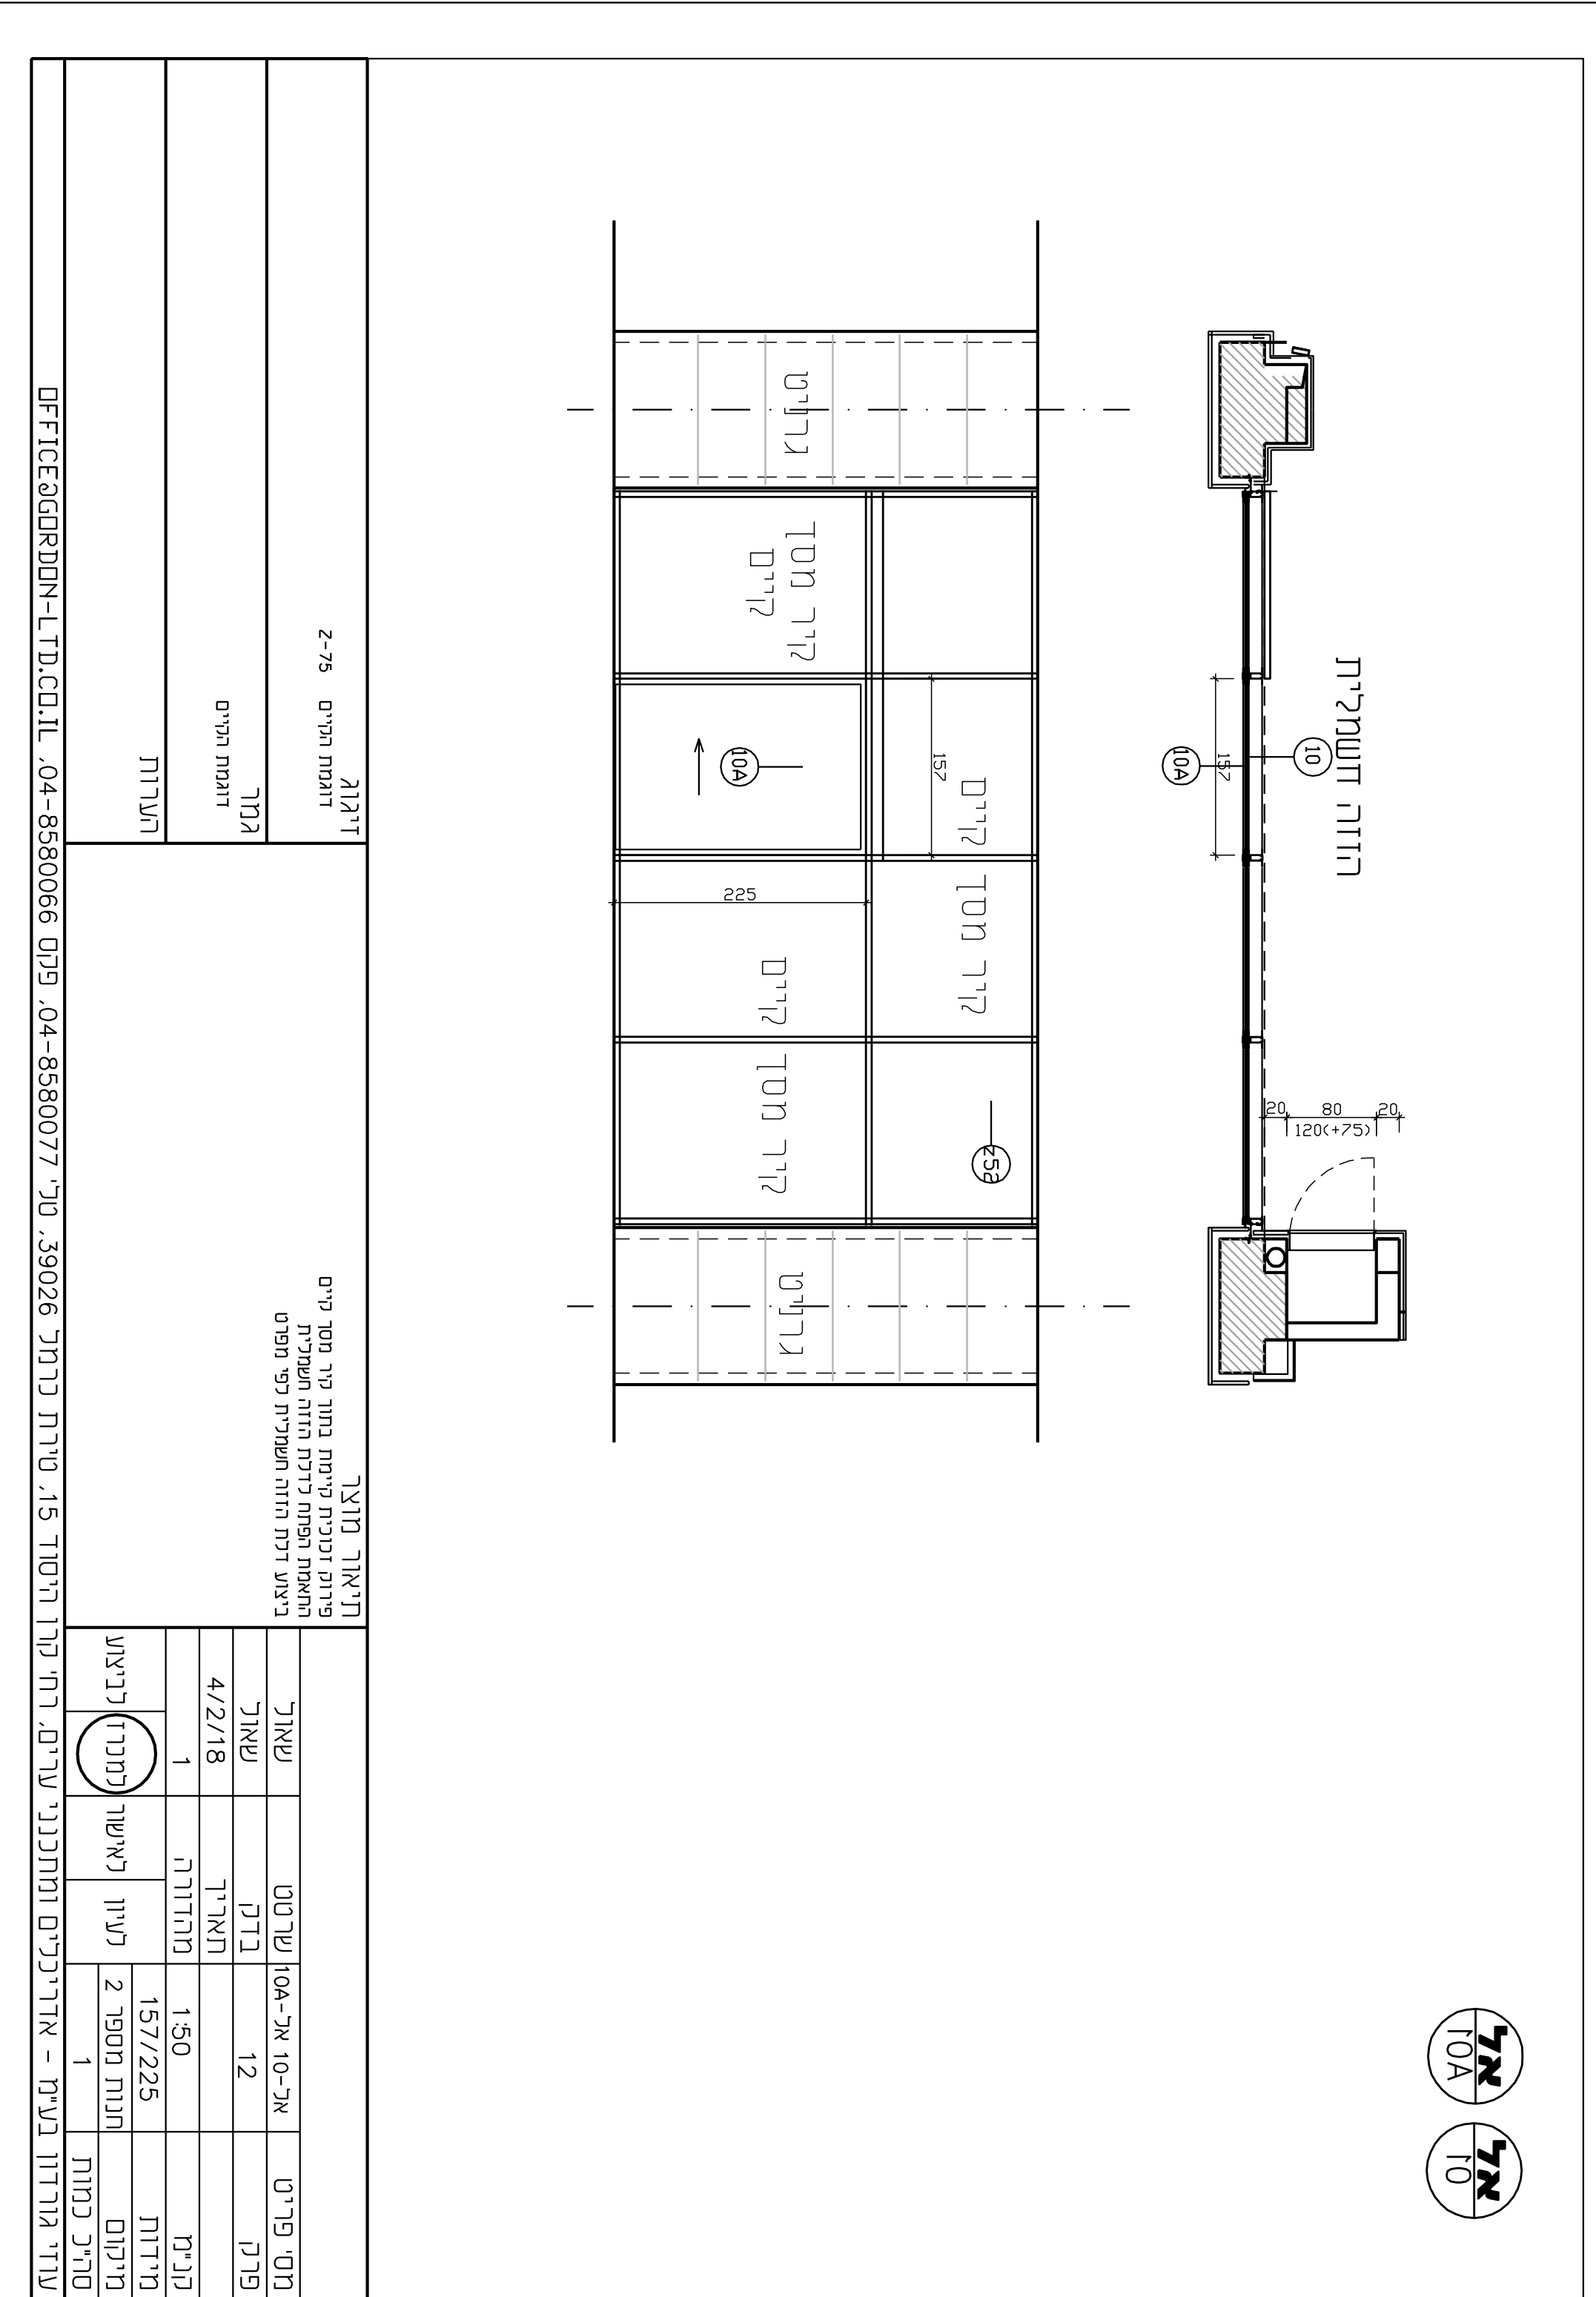

מרכז רווחת היסר
ויטיות רחבת
רשתות אלקטרוניות
חשפסן
E.S.S.OT