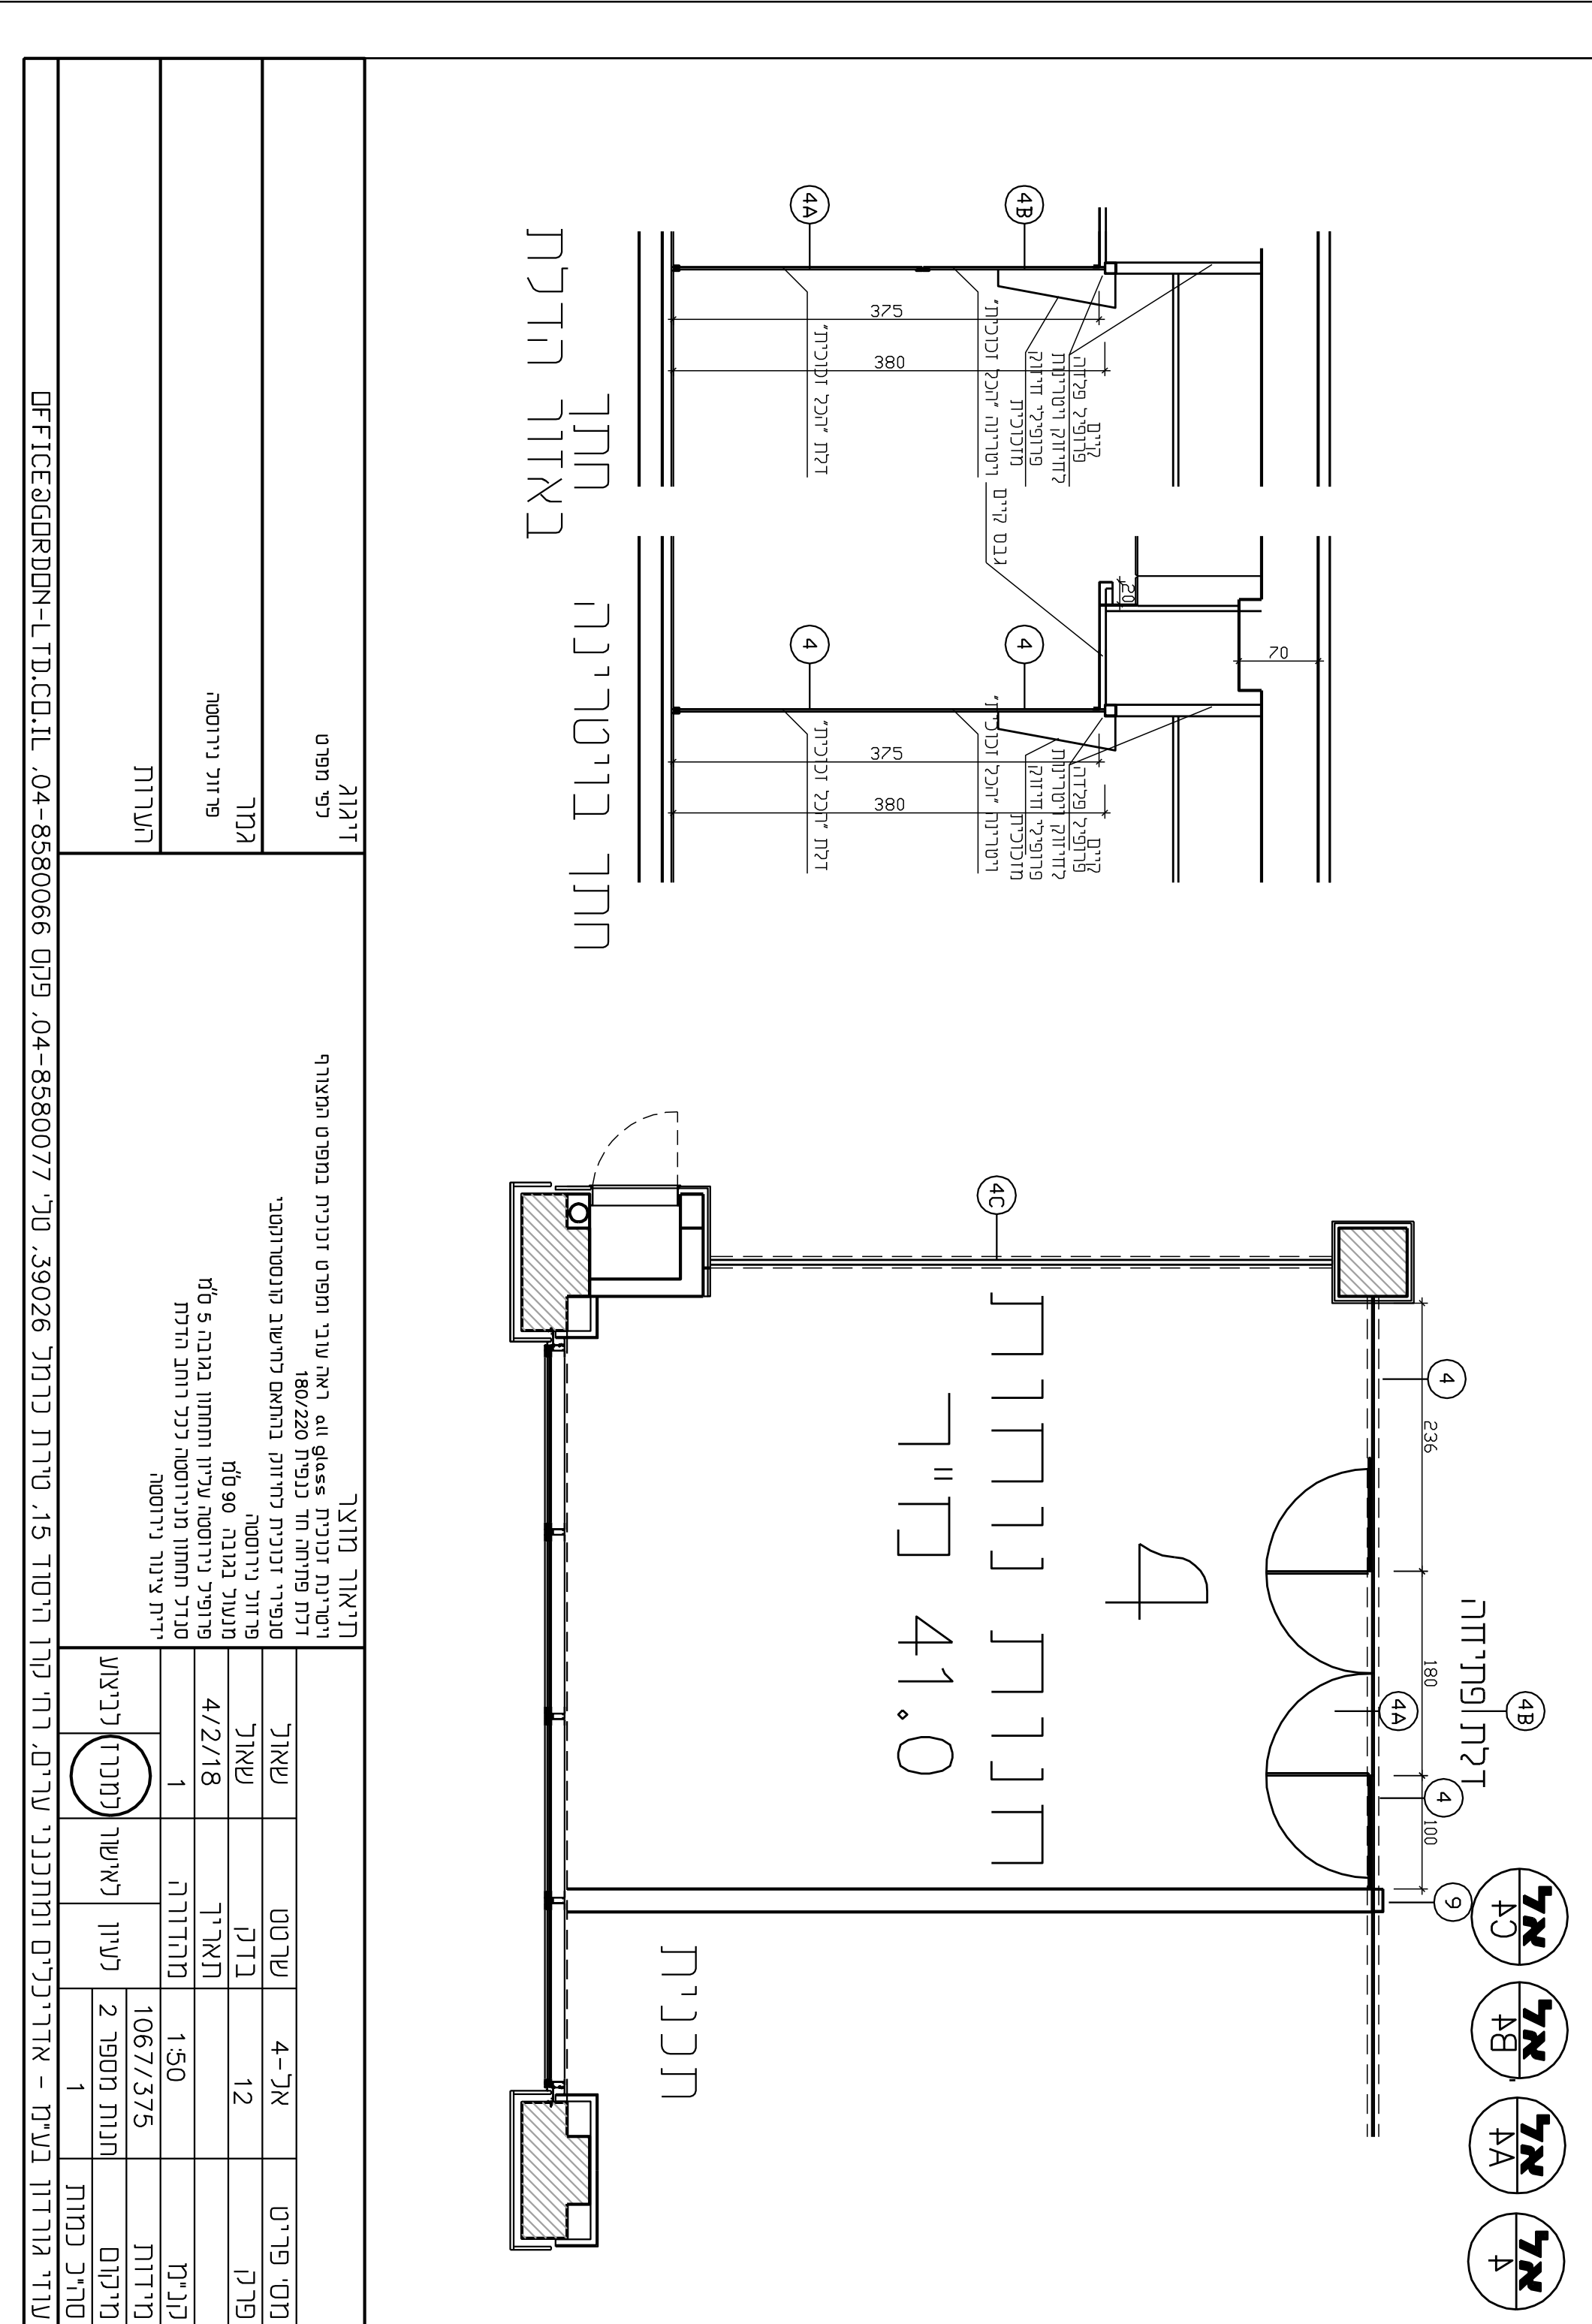

דגם 2 - חדר אוכל

קוד	תיאור	כמות	יחידות
01	ספה	1	חטי
02	ספסל	2	חטי
03	כיסא	6	חטי
04	שולחן	1	חטי
05	ארגון	2	חטי
06	סליל	2	חטי
07	קישוטים	2	חטי
08	קישוטים	2	חטי

מרכז רווחת היסר
 ויטיות רחבת
 רשתות אלקטרוניות
 חשפסן
 E.S.S.OT