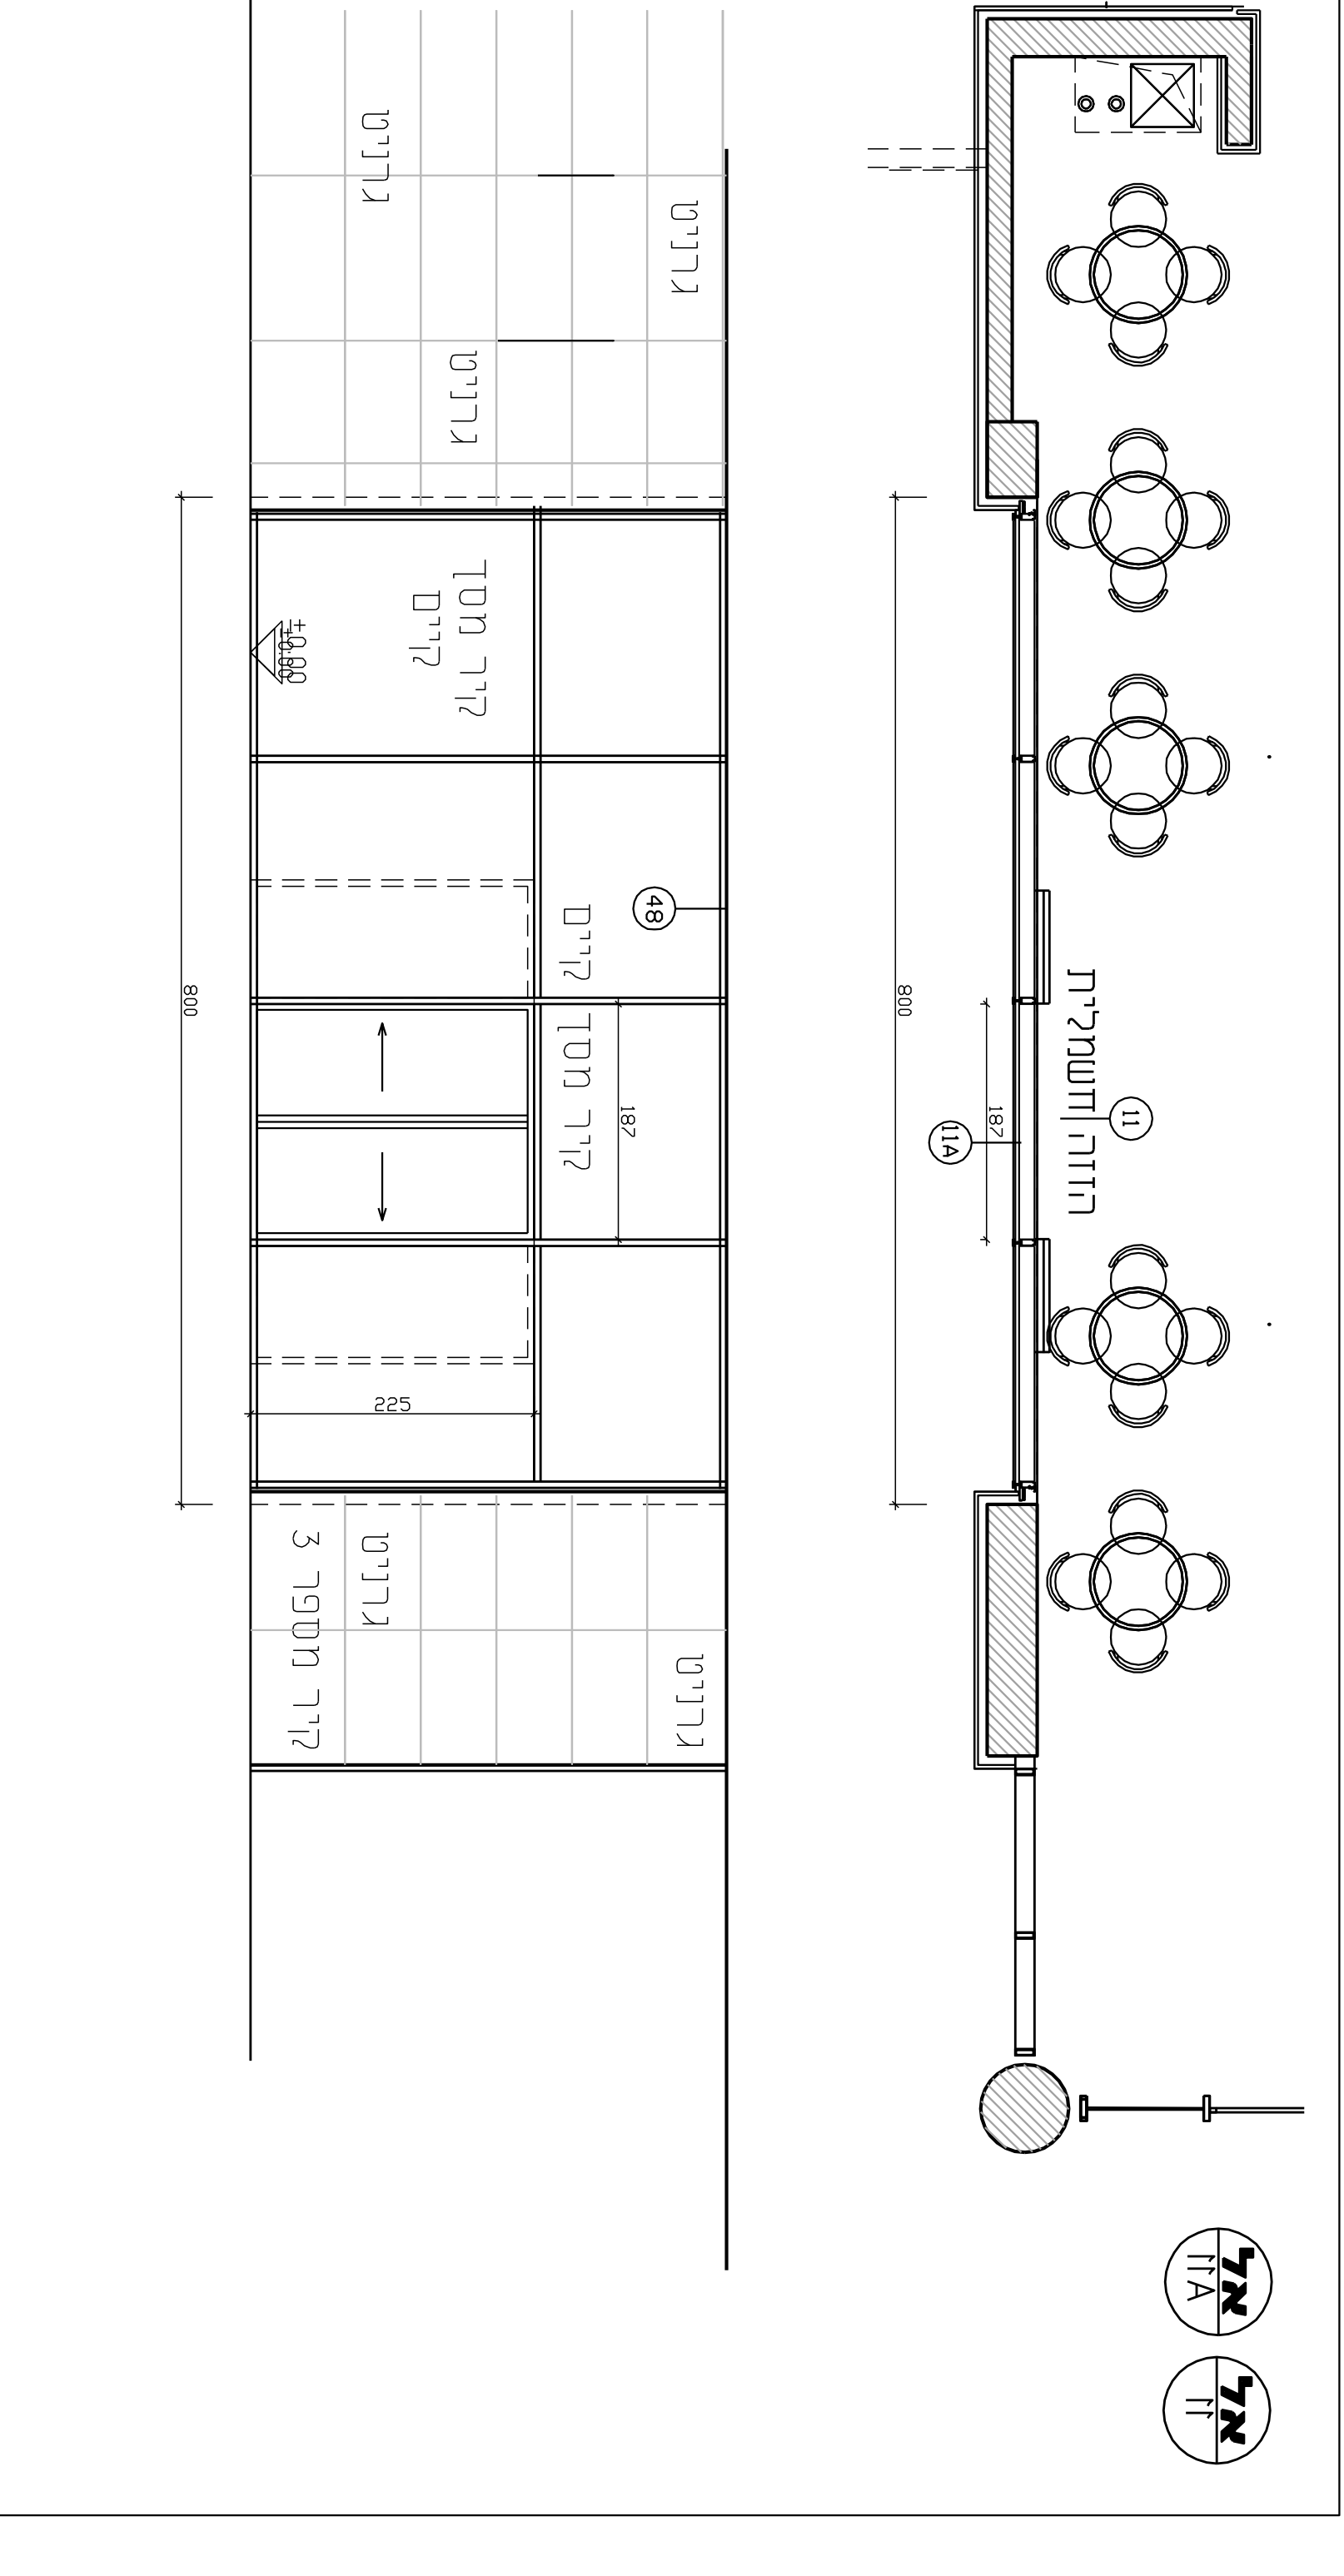

דגם 2 - חדר אוכל

קוד	תיאור	כמות	יחידות
01	ספה	1	חטי
02	ספסל	2	חטי
03	כיסא	6	חטי
04	שולחן	1	חטי
05	ארגון	2	חטי
06	סליל	2	חטי
07	קישוטים	2	חטי
08	קישוטים	2	חטי

מרכז רווחת היסר
 ויטיות רחבת
 רשתות אלקטרוניות
 חשפסן
 E.S.S.OT