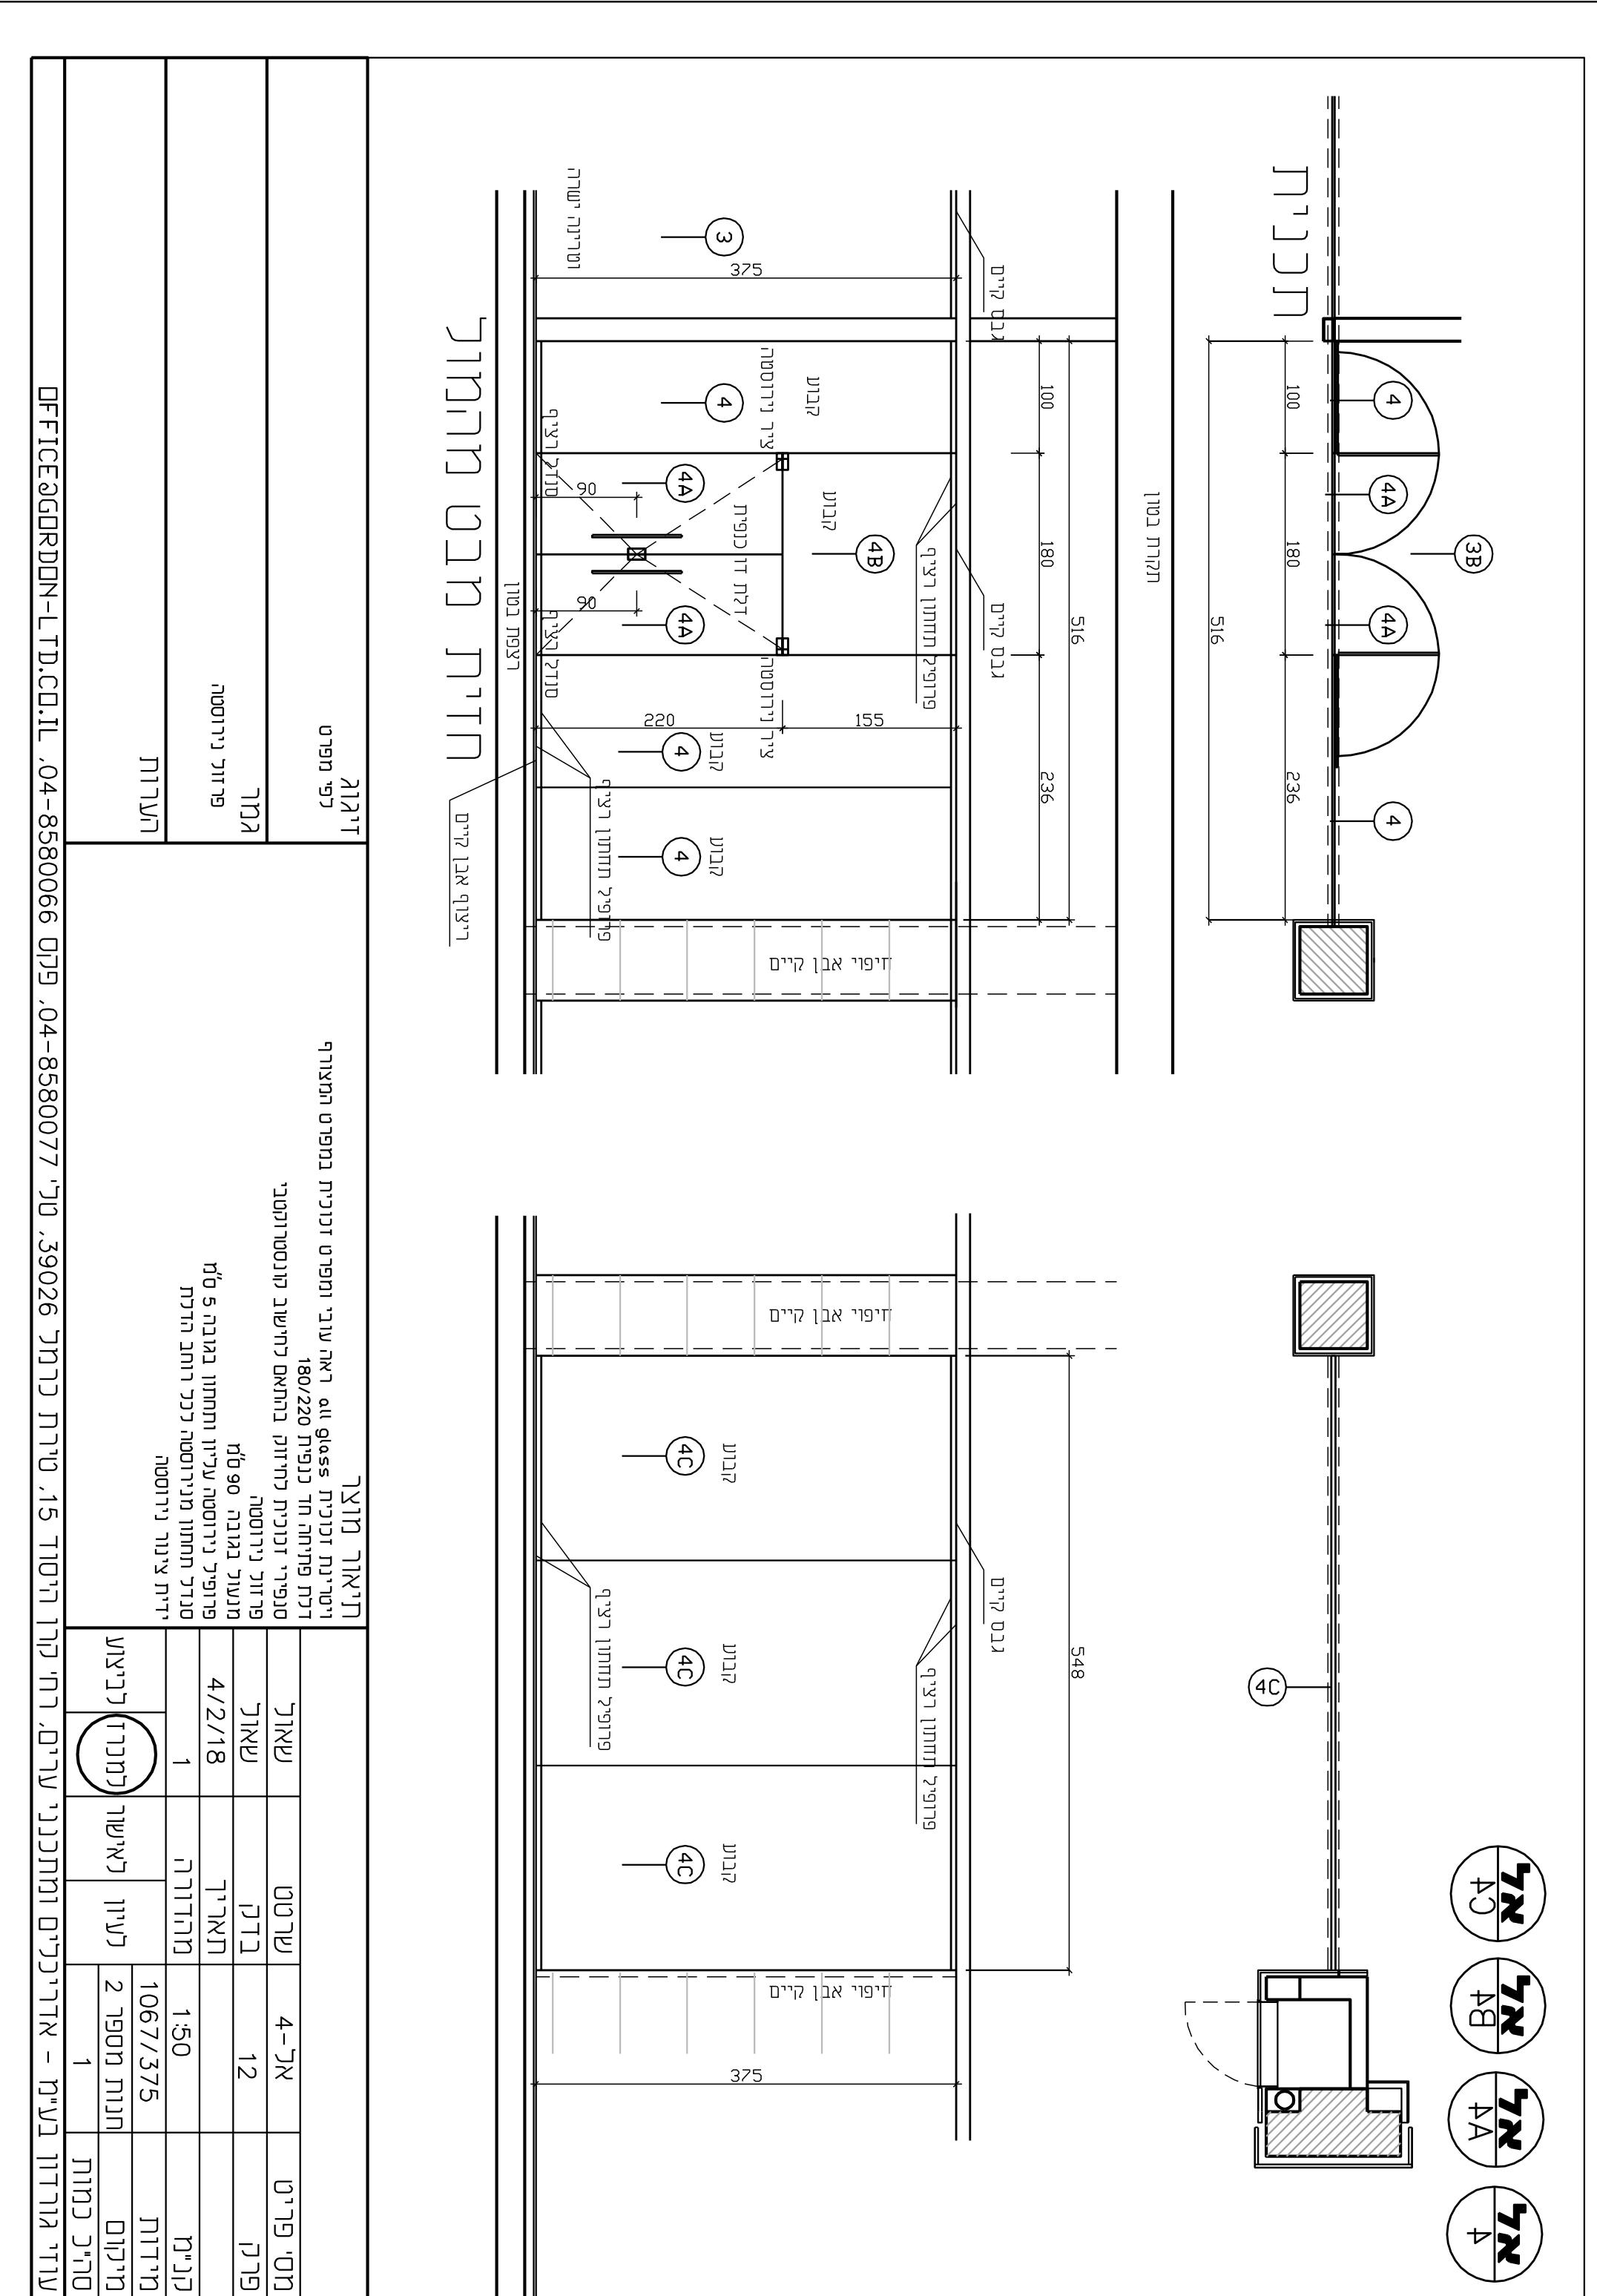

מרכז רווחת היסר
ויטיות רחבת
רשתות אלקטרוניות
חשפסן
E.S.S.OT