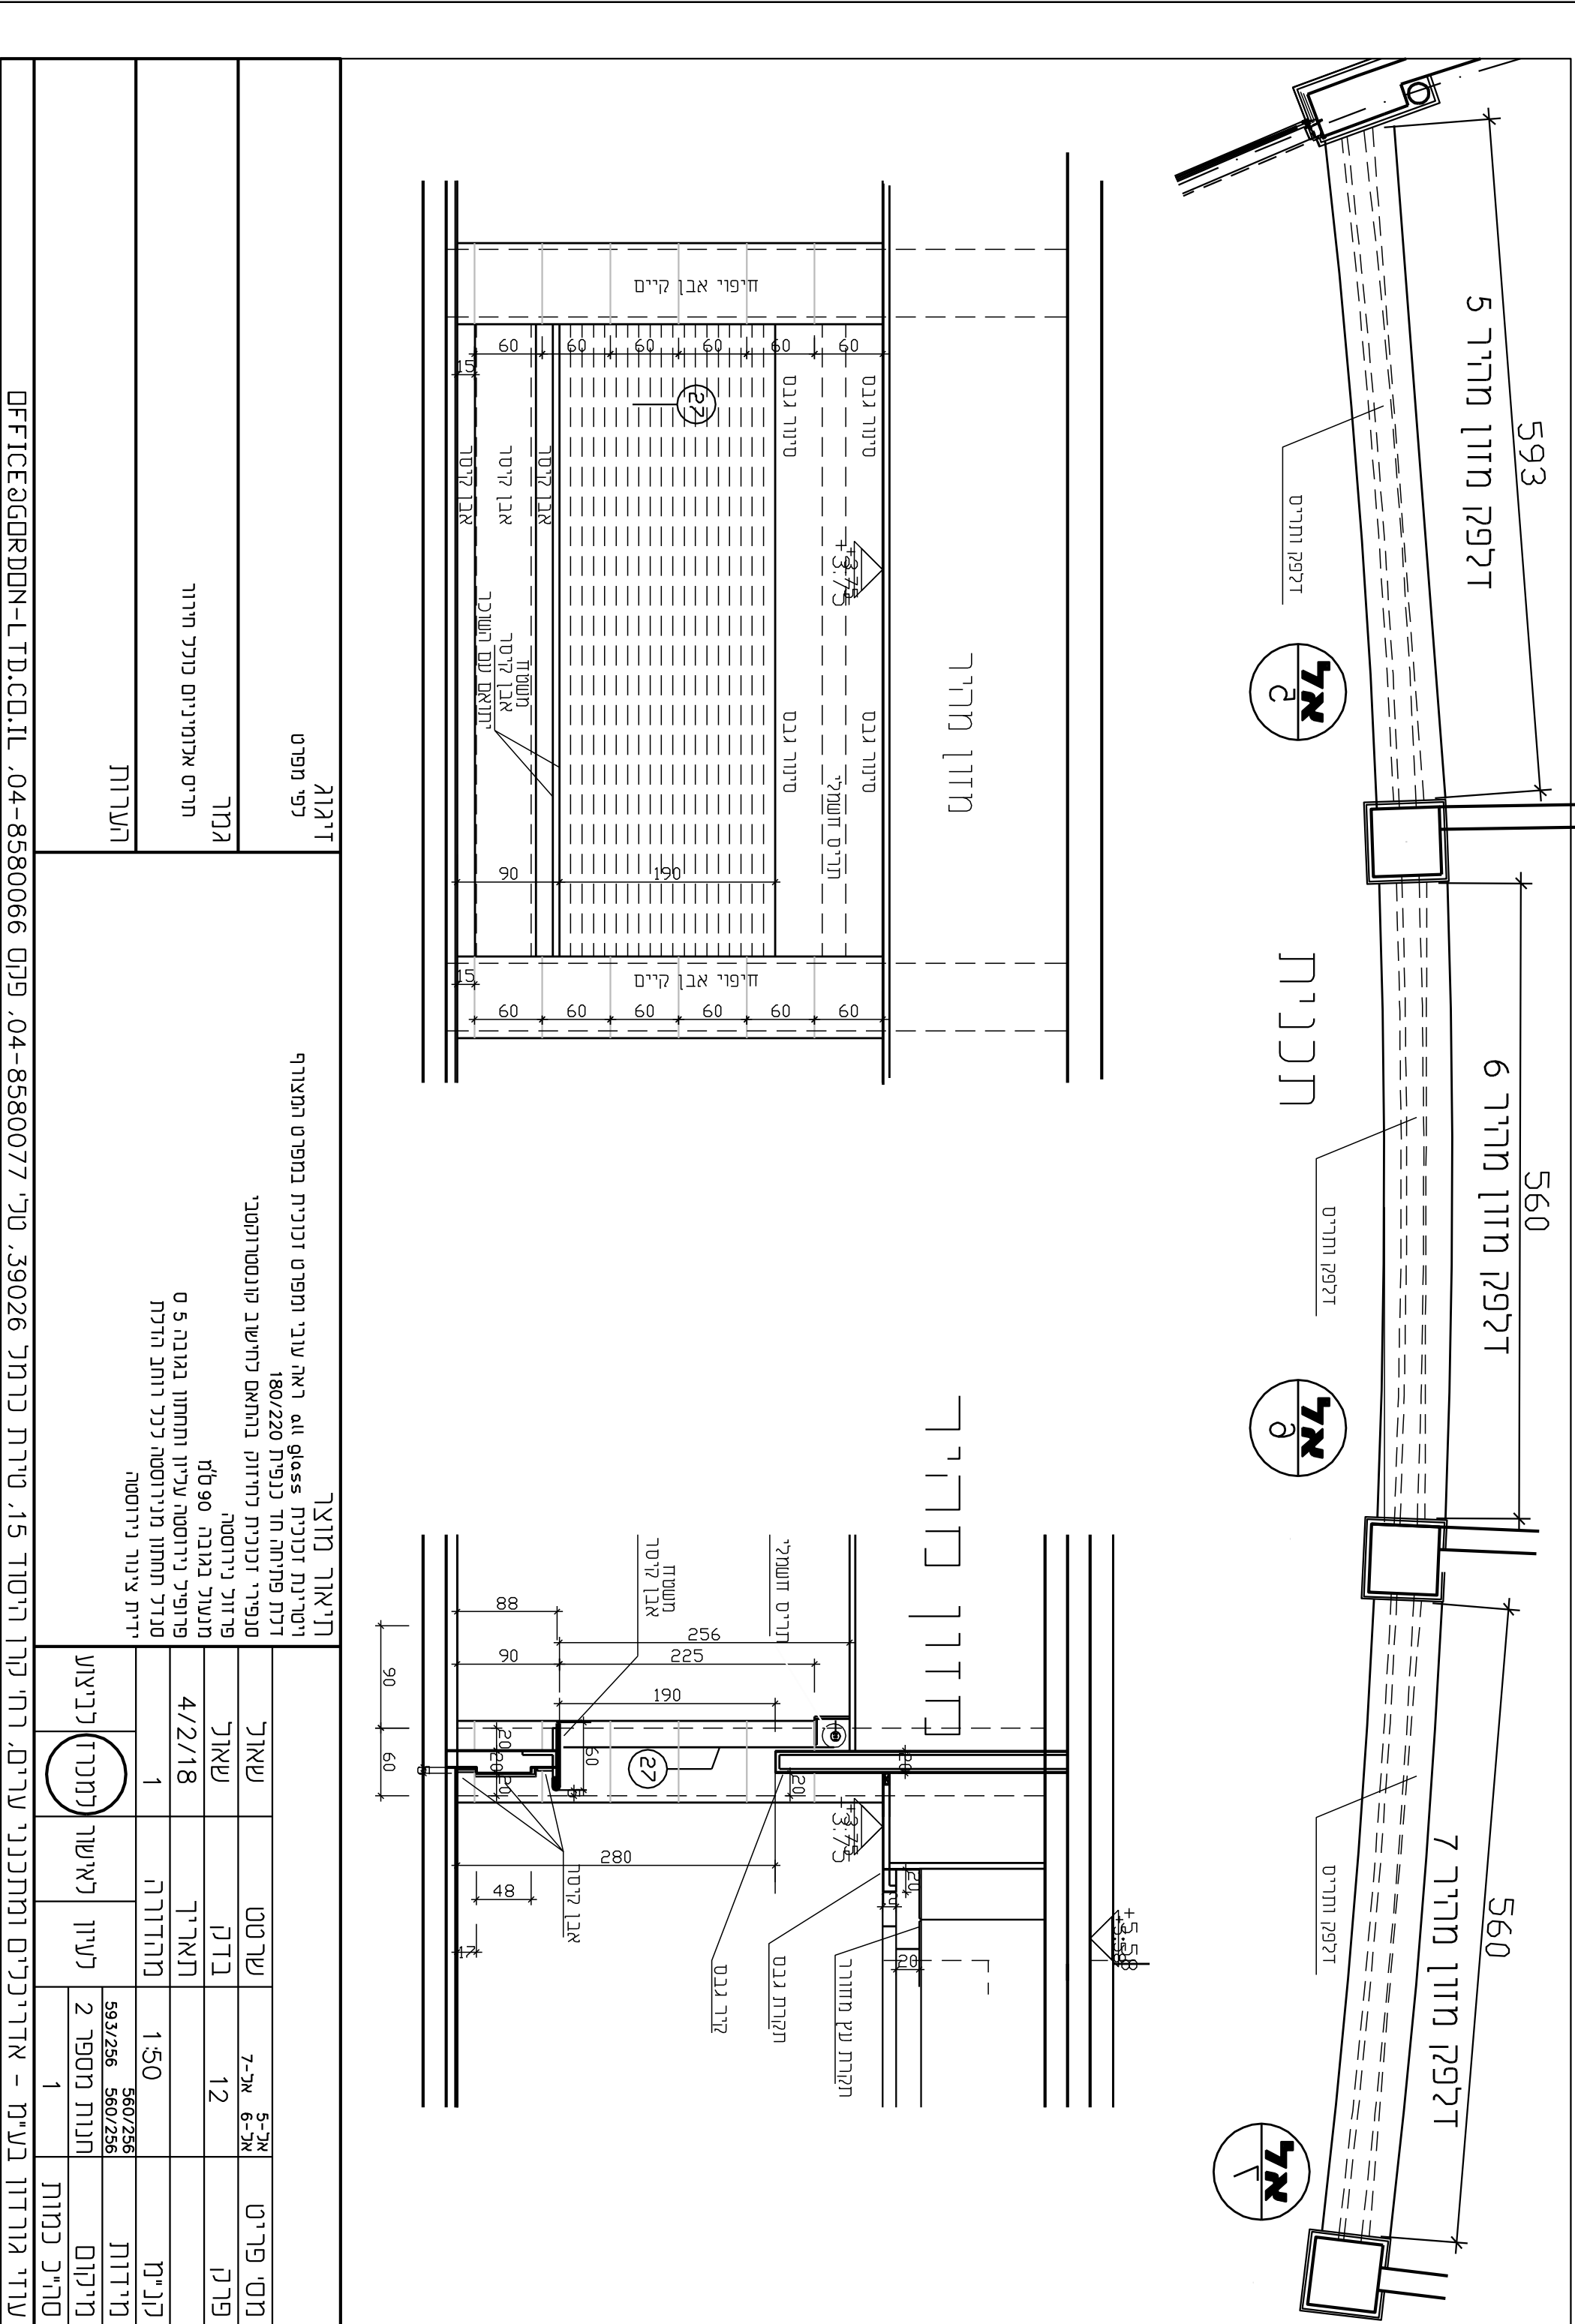

דגם 2 - חדר אוכל

קוד	תיאור	כמות	יחידות
01	ספה	1	חטי
02	ספסל	2	חטי
03	כיסא	6	חטי
04	שולחן	1	חטי
05	ארגון	2	חטי
06	סליל	2	חטי
07	קישוטים	2	חטי
08	קישוטים	2	חטי

מרכז רווחת היסר
 ויטיות רחבת
 רשתות אלקטרוניות
 חשפסן
 E.S.S.OT