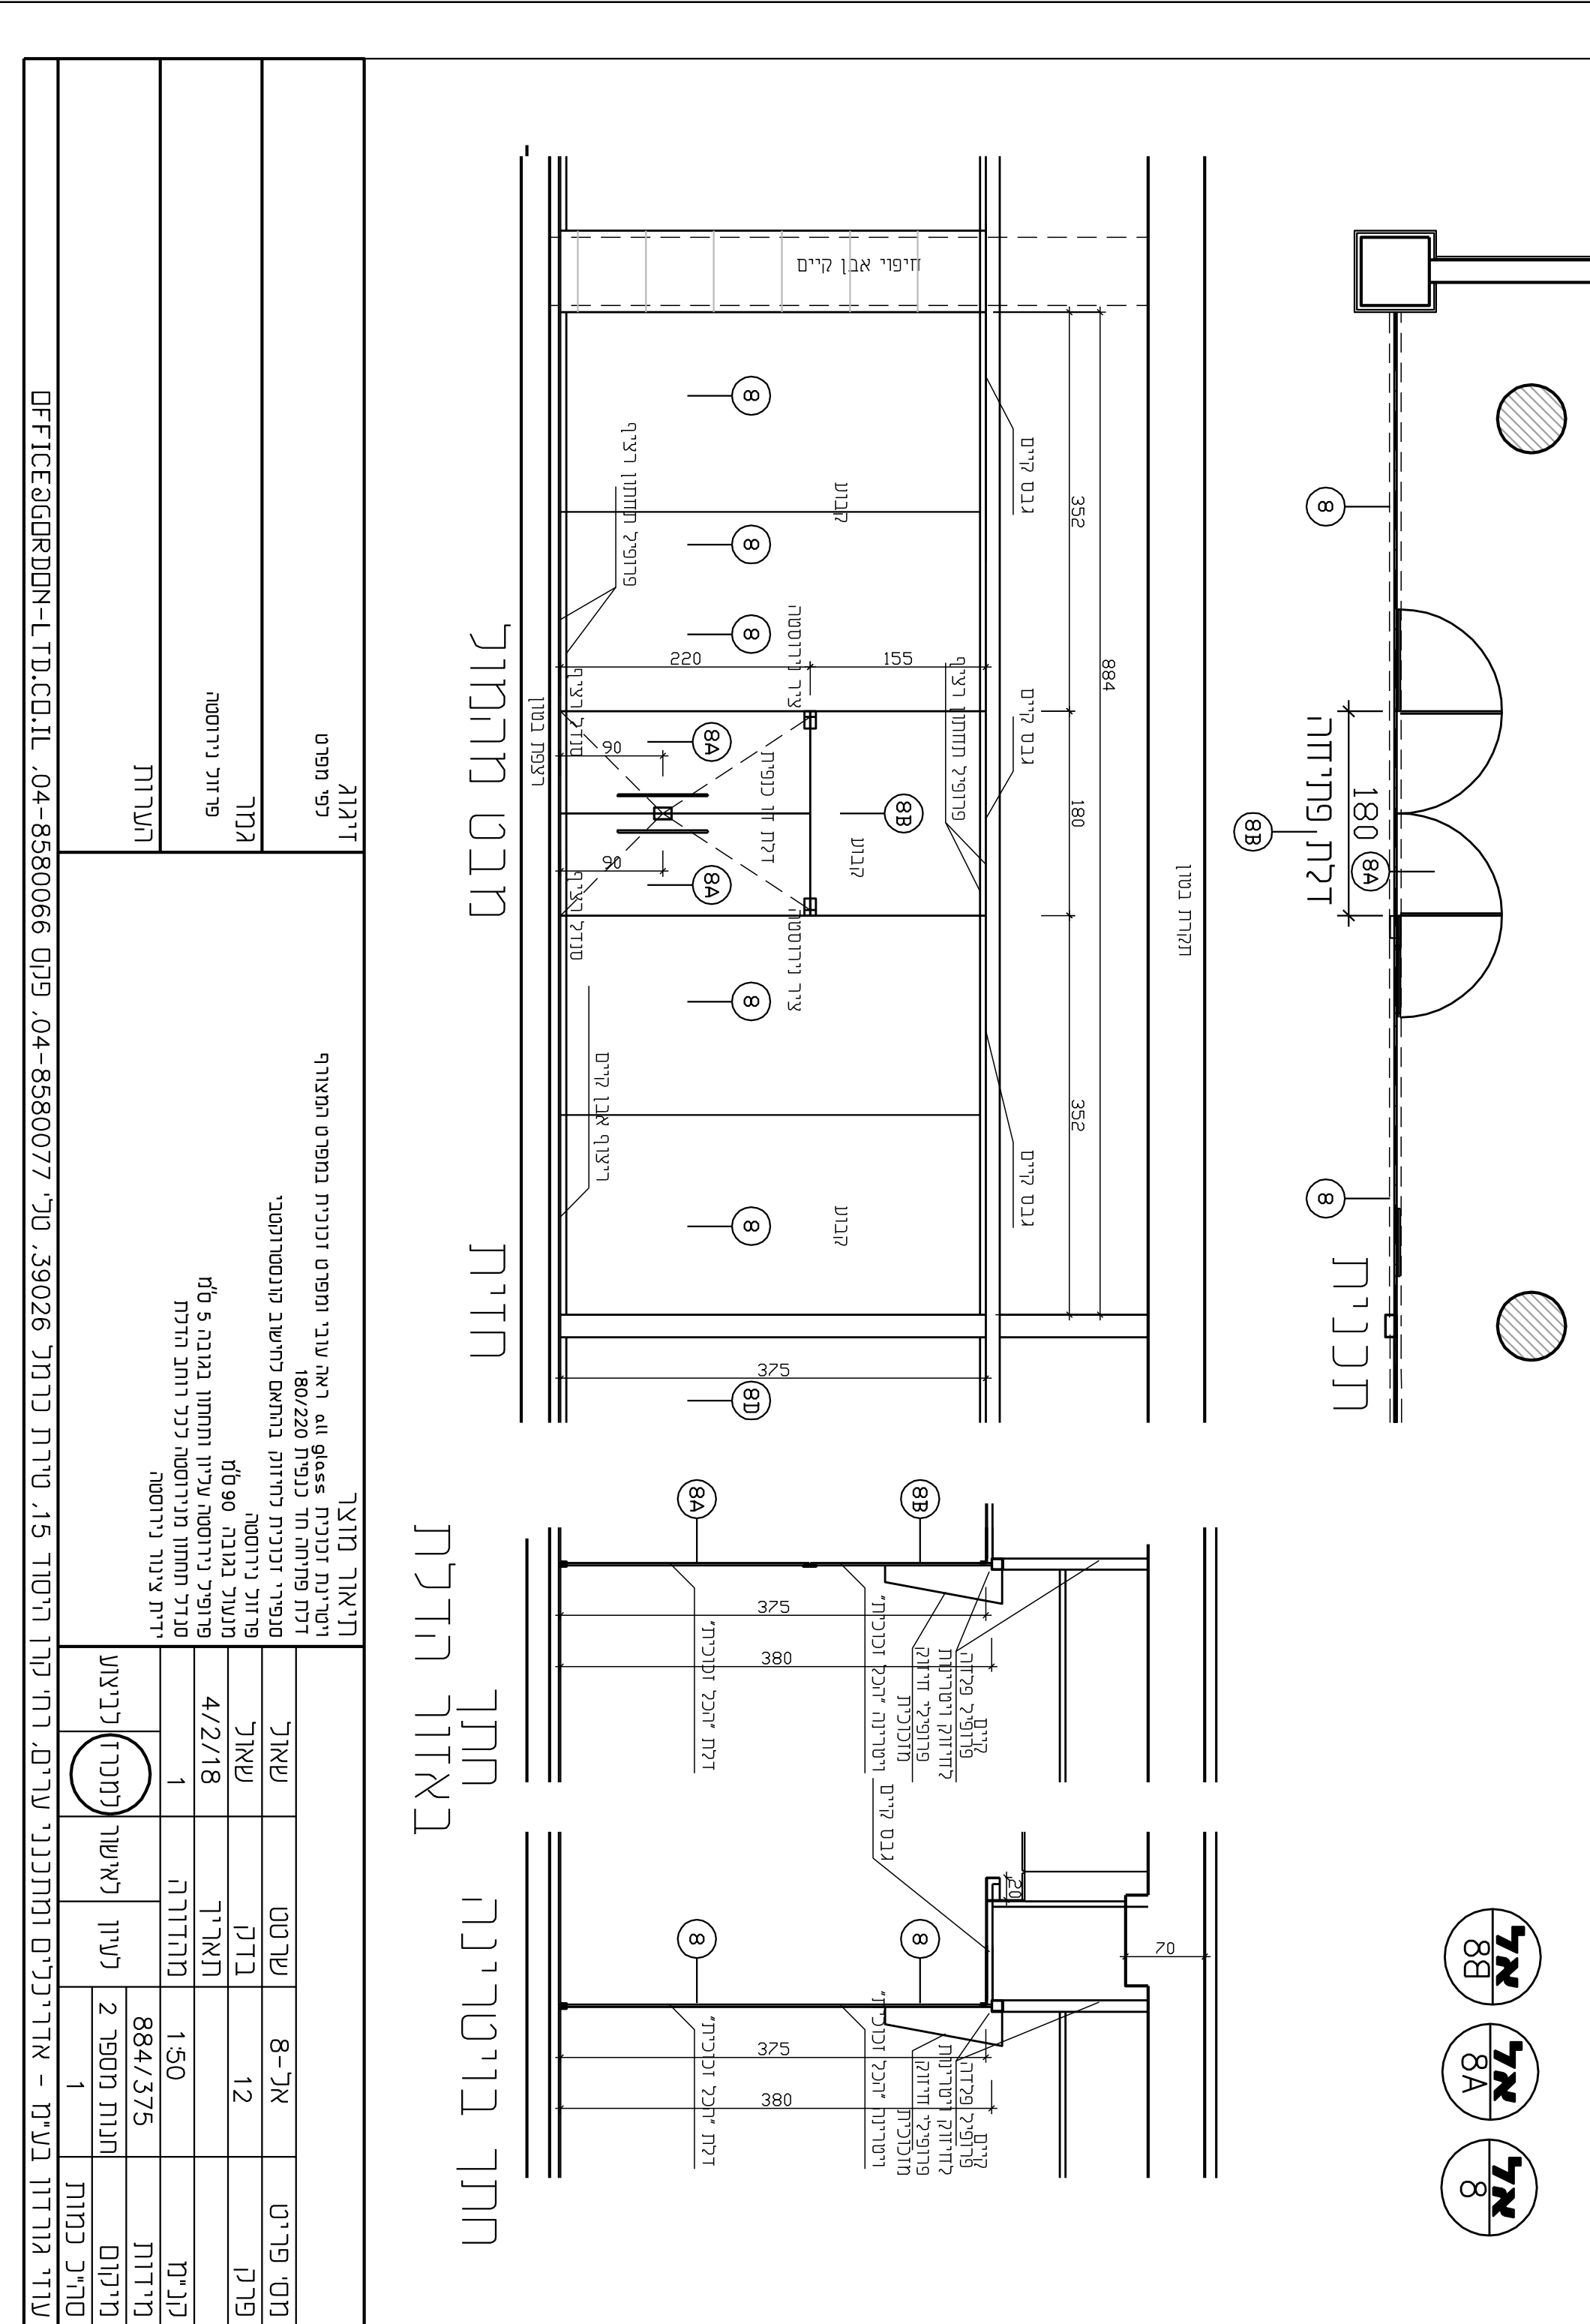

דגם 2 - חדר אוכל

קוד	תיאור	כמות	יחידות
01	ספה	1	חטי
02	ספסל	2	חטי
03	כיסא	6	חטי
04	שולחן	1	חטי
05	ארגון	2	חטי
06	סליל	2	חטי
07	קישוטים	2	חטי
08	קישוטים	2	חטי

מרכז רווחת היסר
 ויטיות רחבת
 רשתות אלקטרוניות
 חשפסן
 E.S.S.OT