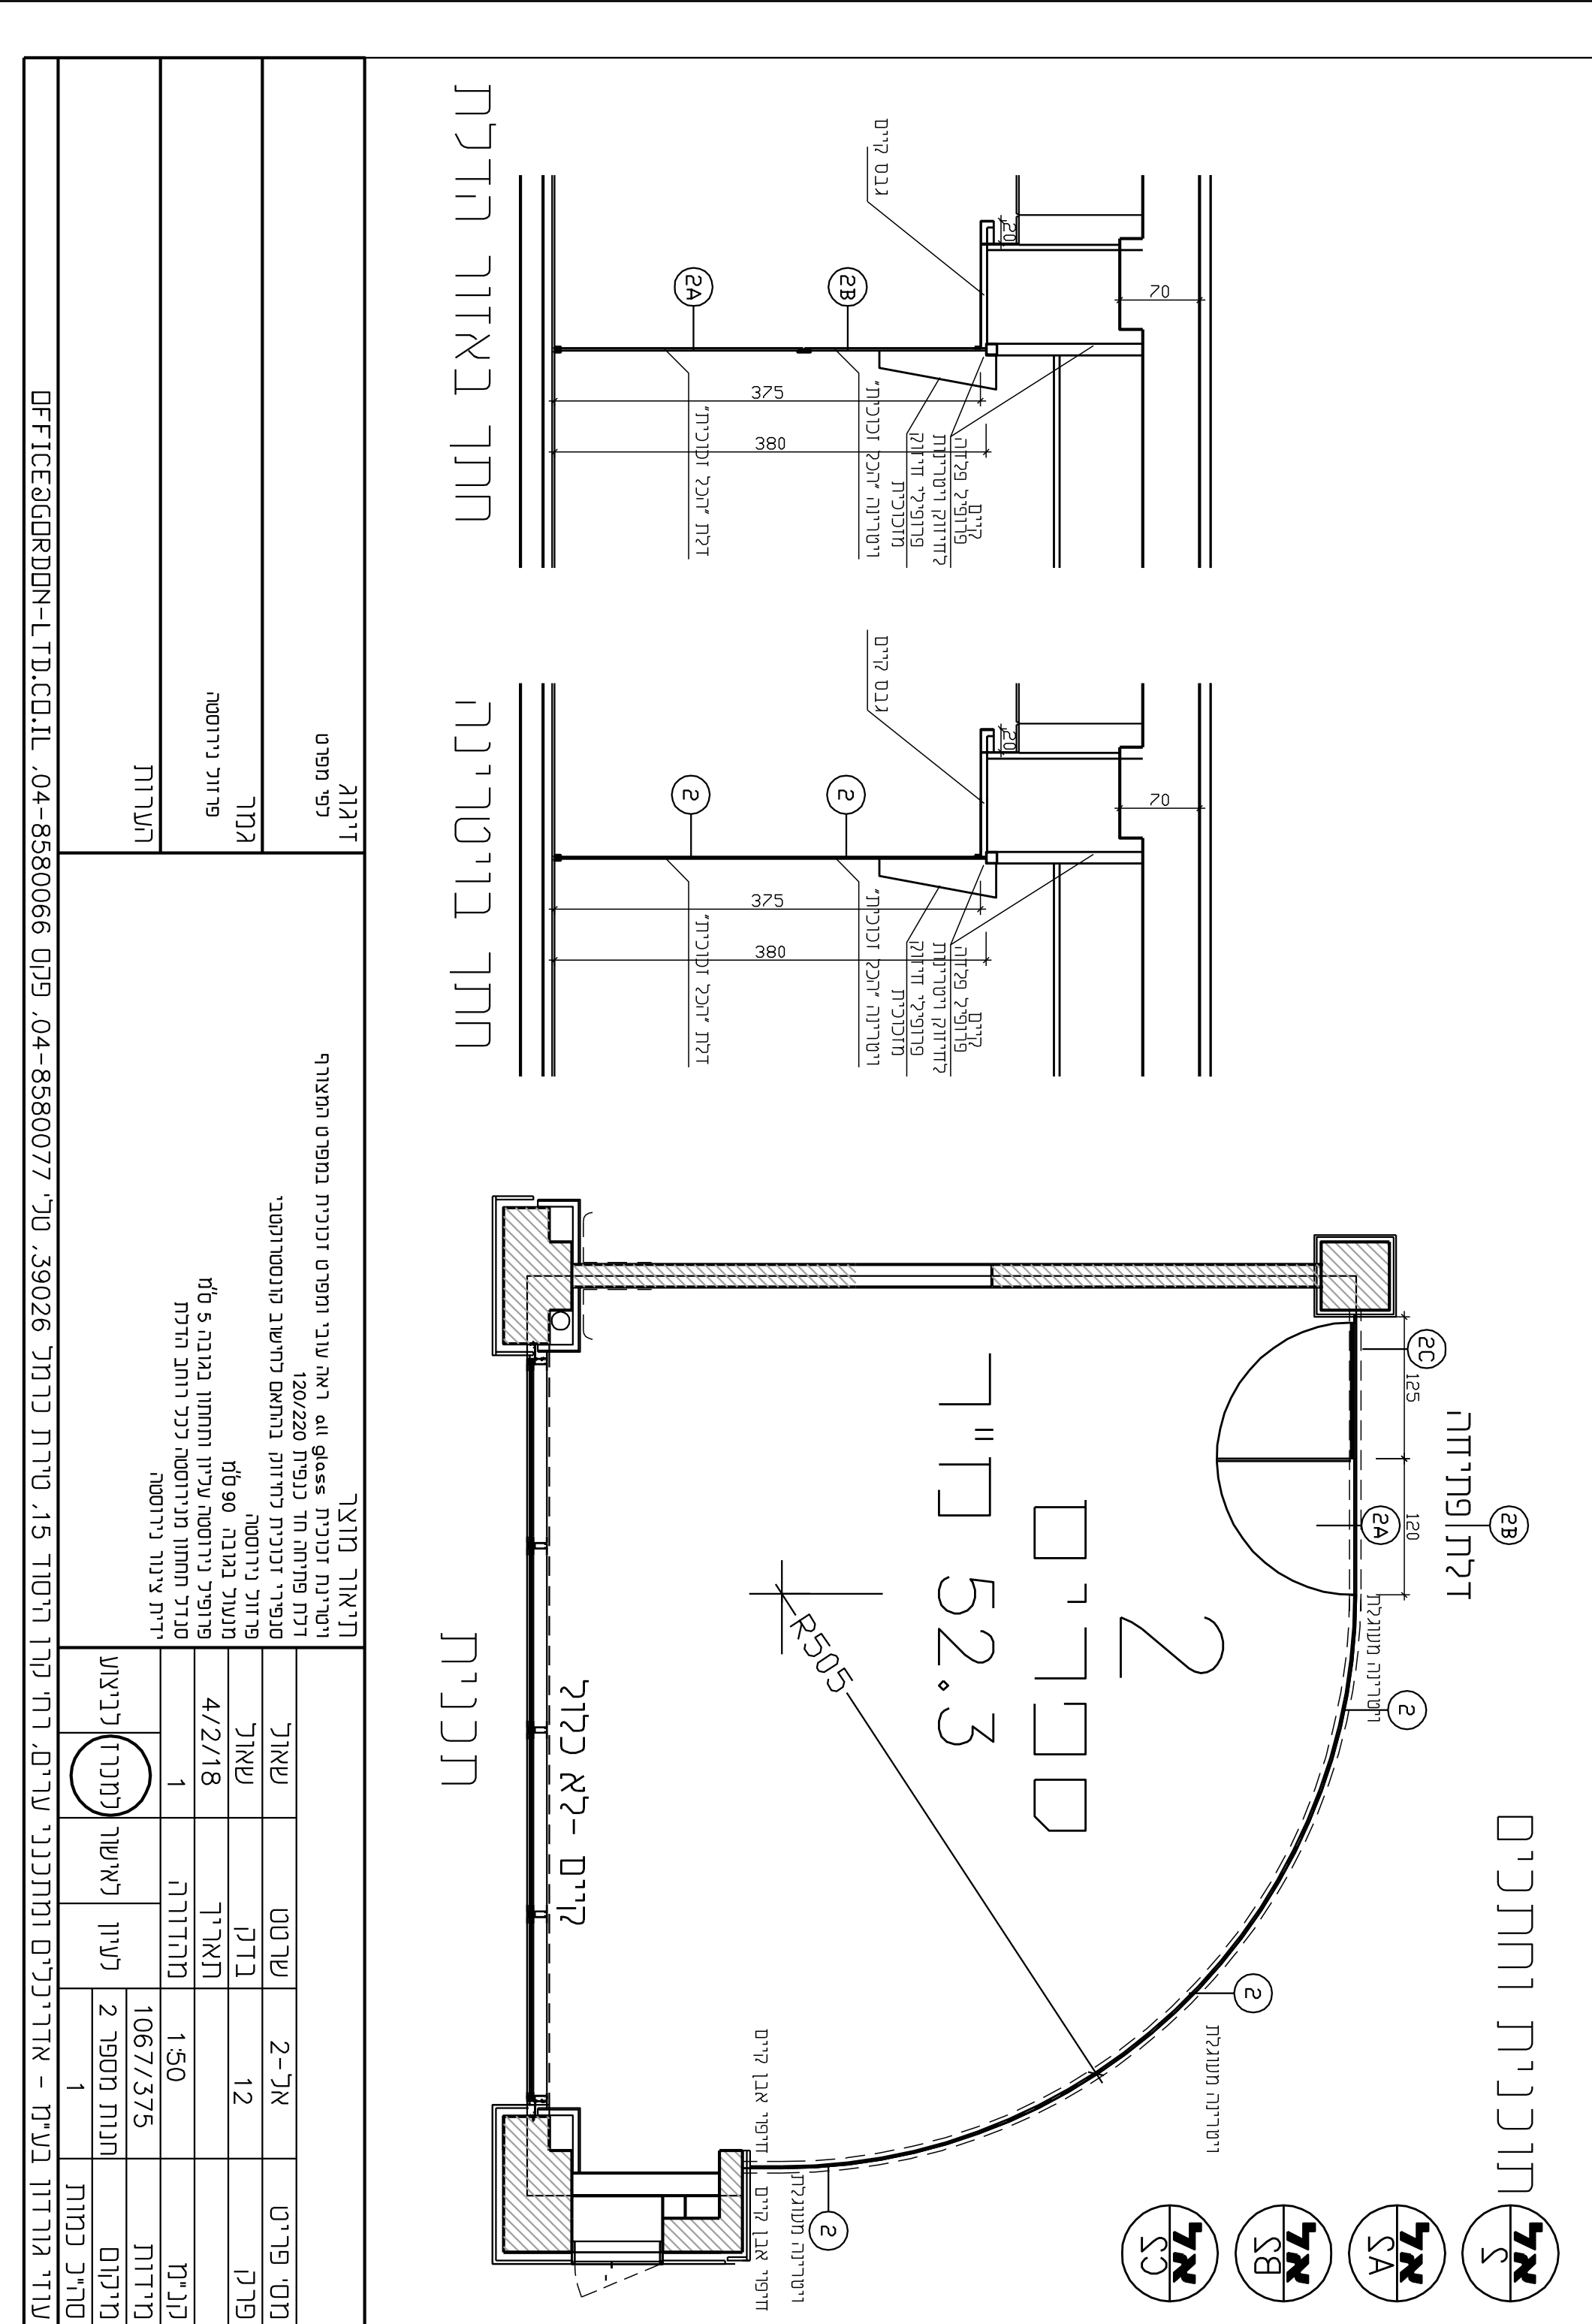

דגם 2 - חדר אוכל

קוד	תיאור	כמות	יחידות
01	ספה	1	חטי
02	ספסל	2	חטי
03	כיסא	6	חטי
04	שולחן	1	חטי
05	ארגון	2	חטי
06	סליל	2	חטי
07	קישוטים	2	חטי
08	קישוטים	2	חטי

מרכז רווחת היסר
 ויטיות רחבת
 רשתות אלקטרוניות
 חשפסן
 E.S.S.OT